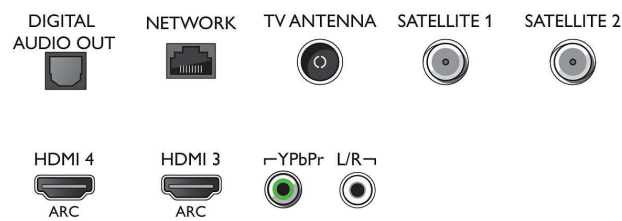

- understøttes, HDR10/ HLG
- Videoindgange på HDMI1/2: HDR understøttes, HDR10/ HLG

Tuner/modtagelse/transmission

- Twin Tuner
- Digital TV: DVB-T/T2/T2-HD/C/S/S2
- Videoafspilning: NTSC, PAL, SECAM
- MPEG-support: MPEG-2, MPEG-4
- TV-programoversigt*: 8 dages elektronisk programguide
- Signalstyrke-indikation

Connections

Side

Bottom

Ultratyndt 4K UHD OLED Android TV

139 cm (55") Ambilight TV 4500 Picture Performance Index, HDR perfekt WCG 99 %, P5 Perfect Picture Engine

Specifikationer

- Tekst-TV: 1000 siderers hypertext
- HEVC-understøttelse