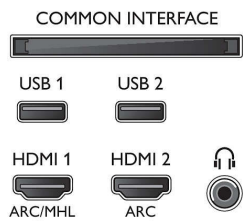

Ultratyndt 4K UHD OLED Android TV

139 cm (55") Ambilight TV 4500 Picture Performance Index, HDR perfekt WCG 99 %, P5 Perfect Picture Engine

Specifikationer

Ambilight

- Ambilight-funktioner: Indbygget Ambilight+hue, Ambilight-musik, Spil-tilstand, Tilpasning til vægfarve, Lounge-tilstand
- Ambilight-version: 3-sidet

Billede/display

- Billedformat: 16:9
- Diagonal skærmstørrelse (tommer): 55 tommer
- Diagonal skærmstørrelse (metrisk): 139 cm
- Display: 4K Ultra HD OLED
- Panelopløsning: 3840x2160

- Picture engine: P5 Perfect Picture-processor
- Billedforbedring: Perfect Natural Motion, Ekstra høj opløsning, Micro Dimming Perfect, HDR Perfect, 4500 PPI

Understøttet skærmopløsning

- Computerindgange på alle HDMI: op til 4K UHD 3840 x 2160 @ 60 Hz
- Videoindgange på alle HDMI: op til 4K UHD 3840 x 2160 ved 60 Hz
- Computerindgange på HDMI1/2: HDR

55OLED803/12

- understøttes, HDR10/ HLG
- Videoindgange på HDMI1/2: HDR understøttes, HDR10/ HLG

Tuner/modtagelse/transmission

- Twin Tuner
- Digital TV: DVB-T/T2/T2-HD/C/S/S2
- Videoafspilning: NTSC, PAL, SECAM
- MPEG-support: MPEG-2, MPEG-4
- TV-programoversigt*: 8 dages elektronisk programguide
- Signalstyrke-indikation

Connections

Side