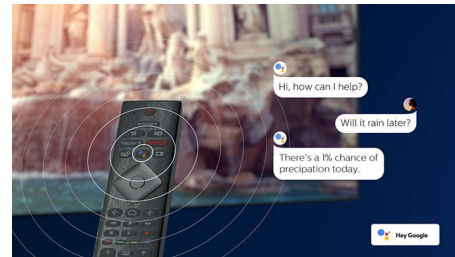

Indbygget Google Assistant

Betjen dit Philips Android TV med din stemme. Vil du spille et spil, se Netflix eller finde indhold og apps i Google Play Store? Sig det blot til dit TV. Du kan endda betjene alle Google Assistant-kompatible smart-enheder i hjemmet med stemmestyring – f.eks. dæmpe belysningen og indstille termostaten på filmaftener. Uden at forlade sofaen.