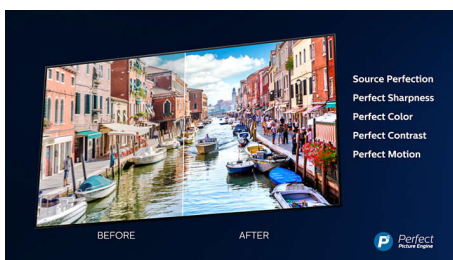

Procesor P5 Perfect Picture

Procesor Philips P5 Perfect Picture zapewnia obraz w jakości godnej Twoich ulubionych rozrywek. Szczegóły nabierają głębi, kolory — życia, a odcienie skóry — naturalności. Niewiarygodny kontrast pozwala dostrzec każdy szczegół, a ruch jest tak płynny, że nigdy nie stracisz piłki z oczu — nawet przy bardzo dynamicznej grze.

4K Ultra HD

Telewizor Ultra HD ma rozdzielczość cztery razy większą niż telewizory Full HD. Ponad

osiem milionów pikseli oraz unikatowa technologia zwiększania rozdzielczości Ultra Resolution pozwalają uzyskać lepszy obraz w każdej sytuacji. Postaw na większą ostrość, lepszą głębię, doskonały kontrast, naturalny ruch oraz znakomite odwzorowanie szczegółów.