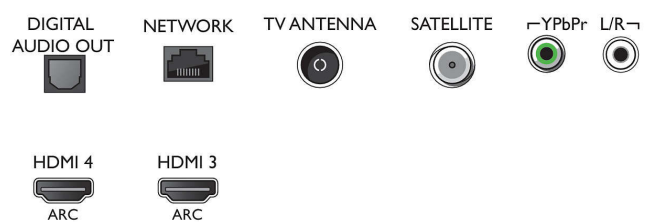

Niezwykłe smukły telewizor LED Android 4K UHD

TV 123 cm (49") z systemem Ambilight Picture Performance Index 1700, HDR Plus, Procesor P5 Perfect Picture

Dane techniczne

49PUS7503/12

Ambilight

- Funkcje Ambilight: Wbudowane funkcje Ambilight + Hue, Ambilight Muzyka, Tryb gry, Dostosowywanie się do koloru ściany, Tryb Lounge
- Wersja Ambilight: 3-stronny

Obraz/wyświetlacz

- Format obrazu: 16:9
- Przekątna ekranu (cale): 49 cali
- Przekątna ekranu (cm): 123 cm
- Wyświetlacz: LED 4K Ultra HD

- Rozdzielczość panelu: 3840 x 2160
- Silnik graficzny: Procesor P5 Perfect Picture
- Funkcje poprawy obrazu: Ultra Resolution, Micro Dimming Pro, 1700 PPI

Obsługiwana rozdzielczość ekranu

- Sygnal z komputera — wejścia HDMI1/2: maksymalna rozdzielczość 4K UHD: 3840 x 2160 przy 60 Hz, Obsługa HDR, HDR10/ HLG
- Sygnal z komputera — wejścia HDMI3/4: maksymalna rozdzielczość 4K UHD: 3840 x 2160 przy 60 Hz

- Sygnal wideo — wejścia HDMI1/2: maksymalna rozdzielczość 4K UHD: 3840 x 2160 przy 60 Hz, Obsługa HDR, HDR10/ HLG
- Sygnal wideo — wejścia HDMI3/4: maksymalna rozdzielczość 4K UHD: 3840 x 2160 przy 60 Hz

Tuner/Odtwarzanie/Transmisja

- Telewizja cyfrowa: DVB-T/T2/T2-HD/C/S/S2
- Odtwarzanie video: NTSC, PAL, SECAM
- Obsługa MPEG: MPEG2, MPEG4
- Przewodnik telewizyjny*: Elektroniczny program na 8 dni

Connections

Side

Bottom