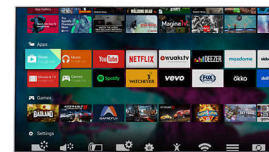

Televizijski sadržaj

Web-trgovina Google Play i galerija aplikacija tvrtke Philips prelaze granice tradicionalnog televizijskog programa kako bi vam stavile na raspolaganje veliku kolekciju filmova, televizijskih emisija, glazbe, aplikacija i igara na mreži. 16 GB proširive memorije znači da imate dovoljno prostora za pohranu svih omiljenih sadržaja i instaliranje još aplikacija.

Pomno definiran zvuk

Pomno definiran zvuk iz tankih zvučnika. Uživajte u nevjerojatnim visokim i živopisnim srednjim tonovima iz brojnih mikro pogonskih jedinica koje su smještene u tanko kućište. Kada možete čuti svaki šapat, korak i škripanje poda, onda nije teško zamisliti koliko moćno će zvučati svaki sudar, pucanj i eksplozija. S basovima nismo radili kompromise; strateški smješteni stražnji zvučnici osiguravaju reprodukciju dubokih, bogatih tonova. Televizor zvuči dobro kao što i izgleda.

Snažan zvuk od 30 W

Snažan procesor zvuka za beskompromisnih 30 W zvučne snage