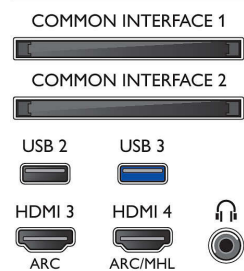

Slika/Prikaz

- Omjer širine i visine: 16:9

- Veličina dijagonale zaslona (inč): 55 inča
- Dijagonala zaslona (u cm): 139 cm
- Zaslona: 4K Ultra HD LED
- Rezolucija zaslona: 3840 x 2160
- Program za obradu slike: Perfect Pixel Ultra HD
- Napredne značajke slike: Ultra Resolution, Perfect Natural Motion, Micro Dimming Premium
- Najveći omjer osvjjetljenja: 65 %

Podržana rezolucija zaslona

- Računalni ulazi na svim HDMI: do 4K UHD 3840 x 2160 pri 60 Hz
- Video ulazi na svim HDMI: do 4K UHD 3840 x 2160 pri 60 Hz

Tjuner / Prijem / Prijenos

- Digitalni televizor: DVB-T/T2/T2-HD/C/S/S2
- Reprodukcijski videozapisi: NTSC, PAL, SECAM

Connections

Side

Rear

Izuzetno tanki 4K UHD OLED Android televizor

Ambilight TV od 139 cm (55") 3100 Picture Performance Index, HDR Perfect WCG 99 %, Perfect Pixel Ultra HD

Specifikacije

- Podrška za MPEG: MPEG2, MPEG4
- Vodič kroz programe*: Elektronički vodič kroz programe za 8 dana
- Indikator jačine signala
- HEVC podrška