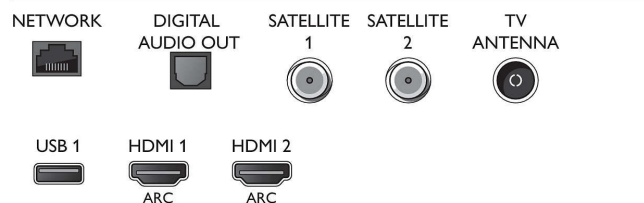

Izuzetno tanki 4K UHD OLED Android televizor

Ambilight TV od 139 cm (55") 3100 Picture Performance Index, HDR Perfect WCG 99 %, Perfect Pixel Ultra HD

Specifikacije

55POS901F/12

Ambilight

- Ambilight značajke: Ugrađeni Ambilight+hue, Ambilight Music, Način rada za igre, Mogućnost prilagodbe boji zida, Način rada sa svjetlom za opuštanje
- Ambilight verzija: s 3 strane

Slika/Prikaz

- Omjer širine i visine: 16:9

- Veličina dijagonale zaslona (inč): 55 inča
- Dijagonala zaslona (u cm): 139 cm
- Zaslona: 4K Ultra HD LED
- Rezolucija zaslona: 3840 x 2160
- Program za obradu slike: Perfect Pixel Ultra HD
- Napredne značajke slike: Ultra Resolution, Perfect Natural Motion, Micro Dimming Premium
- Najveći omjer osvjjetljenja: 65 %

Podržana rezolucija zaslona

- Računalni ulazi na svim HDMI: do 4K UHD 3840 x 2160 pri 60 Hz
- Video ulazi na svim HDMI: do 4K UHD 3840 x 2160 pri 60 Hz

Tjuner / Prijem / Prijenos

- Digitalni televizor: DVB-T/T2/T2-HD/C/S/S2
- Reprodukcijski videozapisi: NTSC, PAL, SECAM

Connections

Side

Rear