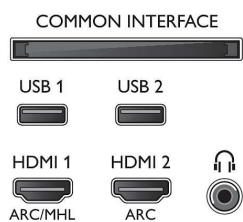

Specificaties

Ambilight

- Ambilight-functies: Geïntegreerde Ambilight en Hue, Ambilight Music, Gamemodus, Past zich aan de muurkleur aan, Lounge-modus
- Ambilight-versie: Driezijdig

Beeld/scherm

- Beeldformaat: 16:9
- Schermdiagonaal (inch): 55 inch
- Schermdiagonaal (centimeters): 139 cm
- Display: 4K Ultra HD-LED
- Schermresolutie: 3840 x 2160

- Beeldengine: P5 Perfect Picture Engine
- Beeldverbetering: Ultra-resolutie, Micro Dimming Pro, 1700 PPI

Ondersteunde beeldschermresolutie

- Computeringangen op HDMI1/2: tot 4K UHD 3840 x 2160 bij 60 Hz, HDR ondersteund, HDR10/HLG
- Computeringangen op HDMI3/4: tot 4K UHD 3840 x 2160 bij 60 Hz
- Video-ingangen op HDMI1/2: tot 4K UHD 3840 x

- 2160 bij 60Hz, HDR ondersteund, HDR10/ HLG
- Video-ingangen op HDMI3/4: tot 4K UHD 3840 x 2160 bij 60 Hz

Tuner/ontvangst/transmissie

- Digitale TV: DVB-T/T2/T2-HD/C/S/S2
- Videoweergave: NTSC, PAL, SECAM
- MPEG-ondersteuning: MPEG2, MPEG4
- TV-programmagids*: Elektronische programmagids voor 8 dagen
- Signaalsterkte-indicator

Connections

Side