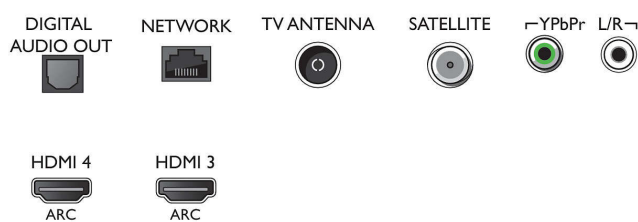

Specificaties

Ambilight

- Ambilight-functies: Geïntegreerde Ambilight en Hue, Ambilight Music, Gamemodus, Past zich aan de muurkleur aan, Lounge-modus
- Ambilight-versie: Driezijdig

Beeld/scherm

- Beeldformaat: 16:9
- Schermdiagonaal (inch): 55 inch
- Schermdiagonaal (centimeters): 139 cm
- Display: 4K Ultra HD-LED
- Schermresolutie: 3840 x 2160

- Beeldengine: P5 Perfect Picture Engine
- Beeldverbetering: Ultra-resolutie, Micro Dimming Pro, 1700 PPI

Ondersteunde beeldschermresolutie

- Computeringangen op HDMI1/2: tot 4K UHD 3840 x 2160 bij 60 Hz, HDR ondersteund, HDR10/HLG
- Computeringangen op HDMI3/4: tot 4K UHD 3840 x 2160 bij 60 Hz
- Video-ingangen op HDMI1/2: tot 4K UHD 3840 x

- 2160 bij 60Hz, HDR ondersteund, HDR10/ HLG
- Video-ingangen op HDMI3/4: tot 4K UHD 3840 x 2160 bij 60 Hz

Tuner/ontvangst/transmissie

- Digitale TV: DVB-T/T2/T2-HD/C/S/S2
- Videoweergave: NTSC, PAL, SECAM
- MPEG-ondersteuning: MPEG2, MPEG4
- TV-programmagids*: Elektronische programmagids voor 8 dagen
- Signaalsterkte-indicator

Connections

Side

Bottom