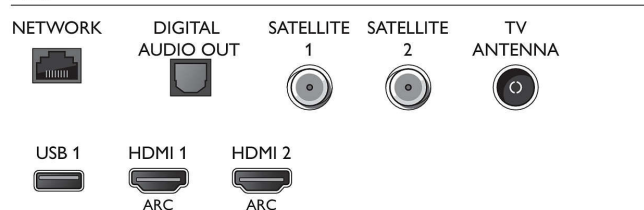

Свърхтънък 4K UHD LED Android TV

Телевизор Ambilight 139 см (55") Индекс на качеството на образа 3100, HDR perfect WCG 99%, Perfect Pixel Ultra HD

Спецификации

Ambilight

- Функции на Ambilight: Вграден Ambilight+Hue, Музика с Ambilight, Режим игра, Адаптиране към цвета на стената, Режим "фойайе"
- Версия на Ambilight: 3-странен

Картина/дисплей

- Съотношение на размерите на картината: 16:9
- Размер на екрана по диагонал (инчове): 55 инч

- Размер на екрана по диагонал (метрична с-ма): 139 см
- Дисплей: 4K Ultra HD LED
- Разделителна способност на екрана: 3840 x 2160
- Блок за обработка на картината: Perfect Pixel Ultra HD
- Подобрение на картината: Разделителна способност Ultra, Perfect Natural Motion, Micro

- Dimming Premium
- Максимален коефициент на осветеност: 65 %

Поддържана разделителна способност на дисплея

- Компютърни входове на всички HDMI: до 4K UHD 3840 x 2160 при 60 Hz
- Видео входове на всички HDMI: до 4K UHD 3840 x 2160 при 60 Hz

Connections

Side

Rear