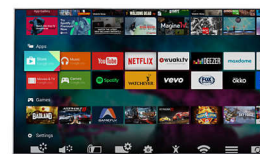

ТВ съдържание

Магазинът на Google Play и галерията с приложения на Philips ви дават повече от традиционното ТВ програмиране, за да ви осигурят голяма онлайн колекция от филми, телевизия, музика, приложения и игри. 16 GB разширяема памет ви дава предостатъчно място за съхраняване на любимото ви съдържание и инсталиране на още приложения.

Видима звукова артикулация

Разработен звук в тънка конструкция. Насладете се на невероятните високи и реалистичните средни честоти от изобилие от микромембрани в елегантна кутия за високоговорител. Когато можете да чуете всеки шепот, стъпка и скърцане на пода, не се изисква голямо въображение, за да си представите колко ясно се чуват катастрофа, трясък и експлозия. А когато става дума за басы, с нищо не е направен компромис със стратегически поставени задни високоговорители за дълбоки, богати тонове. Това е телевизор, който звучи толкова добре, колкото изглежда.

30 W мощен звук

Мощен звук за обработване на безкомпромисна 30 W мощност на звука