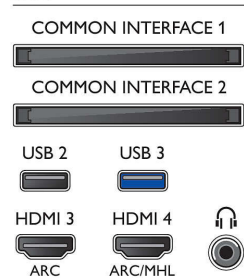

Свърхтънък 4K UHD LED Android TV

Телевизор Ambilight 139 см (55") Индекс на качеството на образа 3100, HDR perfect WCG 99%, Perfect Pixel Ultra HD

Спецификации

Ambilight

- Функции на Ambilight: Вграден Ambilight+Hue, Музика с Ambilight, Режим игра, Адаптиране към цвета на стената, Режим "фойайе"
- Версия на Ambilight: 3-странен

Картина/дисплей

- Съотношение на размерите на картината: 16:9
- Размер на екрана по диагонал (инчове): 55 инч

- Размер на екрана по диагонал (метрична с-ма): 139 см
- Дисплей: 4K Ultra HD LED
- Разделителна способност на екрана: 3840 x 2160
- Блок за обработка на картината: Perfect Pixel Ultra HD
- Подобрение на картината: Разделителна способност Ultra, Perfect Natural Motion, Micro

- Dimming Premium
- Максимален коефициент на осветеност: 65 %

Поддържана разделителна способност на дисплея

- Компютърни входове на всички HDMI: до 4K UHD 3840 x 2160 при 60 Hz
- Видео входове на всички HDMI: до 4K UHD 3840 x 2160 при 60 Hz

Connections

Side