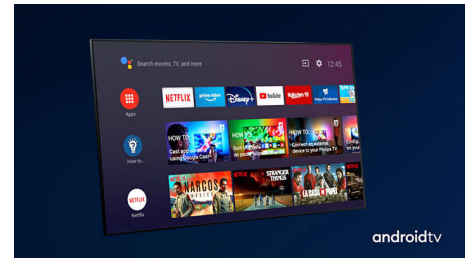

Τηλεόραση Android. Απλά έξυπνη.

Η τηλεόραση Android της Philips σας προσφέρει το περιεχόμενο που θέλετε, όποτε το θέλετε. Μπορείτε να προσαρμόσετε την αρχική οθόνη, ώστε να εμφανίζει τις αγαπημένες σας εφαρμογές, διευκολύνοντας τη ροή των ταινιών και των αγαπημένων σας εκπομπών. Εναλλακτικά, μπορείτε να συνεχίσετε από το σημείο όπου σταματήσατε.