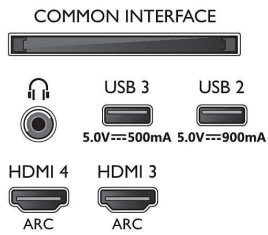

Τηλεόραση 4K UHD MiniLED Android

P5 AI perfect picture engine Ήχος Dolby Atmos, Τηλεόραση Ambilight 4 πλευρών, Τηλεόραση Android 164 εκ. (65")

Προδιαγραφές

Ambilight

- Χαρακτηριστικά Ambilight: Ενσωματωμένο Ambilight+Hue, Ambilight για μουσική, Λειτουργία παιχνιδιού, Ανάλογα με το χρώμα του τοίχου, Λειτουργία Lounge, AmbiWakeup, AmbiSleep, Ασύρματα οικιακά ηχεία Philips
- Έκδοση Ambilight: 4 πλευρών

Εικόνα/Οθόνη

- Αναλογία Εικόνας: 16:9
- Μήκος διαγωνίου οθόνης (ίντσες): 65 ίντσες
- Μήκος διαγωνίου οθόνης (μετρικό): 164 εκ.

- Οθόνη: 4K Ultra HD LED
- Ανάλυση οθόνης: 3840 x 2160
- Picture Engine: P5 AI Perfect Picture Engine
- Βελτίωση εικόνας: Ultra Resolution, Dolby Vision, HDR10+, CalMAN Ready, Διαχείριση χρωμάτων ISF, Perfect Natural Motion, Ευρύ χρωματικό φάσμα 95% DCI/P3, Micro Dimming Premium
- Μήκος διαγωνίου οθόνης (ίντσες): 65 ίντσες

Υποστηριζόμενη ανάλυση οθόνης

- Είσοδοι υπολογιστή σε HDMI1/2: Υποστηρίζεται HDMI2.1., Με υποστήριξη HDR, HDR10+/HLG

65PML9506/12

- Είσοδοι υπολογιστή σε HDMI3/4: Υποστηρίζεται HDMI2.0.
- Είσοδοι βίντεο σε HDMI1/2: Υποστηρίζεται HDMI2.1, Με υποστήριξη HDR, HDR10+/HLG
- Είσοδοι βίντεο σε HDMI3/4: Υποστηρίζεται HDMI2.0.

Δέκτης/Λήψη/Μετάδοση

- Ψηφιακή τηλεόραση: DVB-T/T2/T2-HD/C/S/S2
- Αναπαραγωγή βίντεο: PAL, SECAM
- Υποστήριξη MPEG: MPEG2, MPEG4
- Οδηγός τηλεοπτικού προγράμματος*: Electronic

Connections

Side