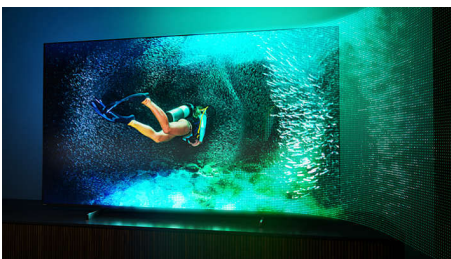

Τηλεόραση Mini LED

Η τηλεόραση Mini LED της Philips υποστηρίζει όλες τις κύριες μορφές HDR και

σας προσφέρει πραγματικά καθηλωτική εικόνα μεγάλης οθόνης με βαθιά μαύρα και ολοζώντανα χρώματα. Η φωτεινότητα πάνω από χιλίων έξυπνων ζωνών οπίσθιου φωτισμού αυξάνεται ή μειώνεται ανεξάρτητα, για αντίθεση και πραγματικό βάθος απίστευτης ευκρίνειας.