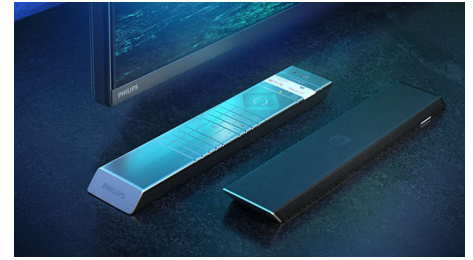

Κορυφαία υλικά

Αυτή η τηλεόραση διαθέτει κορυφαία υλικά, όπου και αν κοιτάξετε. Τα γυαλιστερά μεταλλικά άκρα των ποδιών κάνουν εκπληκτική αντίθεση με το σαγρέ μεταλλικό πλαίσιο, ενώ το τηλεχειριστήριο με επένδυση από μαλακό, ανάγλυφο δέρμα προσφέρει εύκολο κράτημα και εντυπωσιακή εμφάνιση.