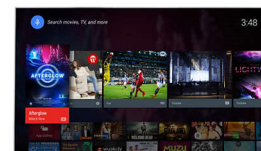

### Četverojezgreni procesor i Android

Četverojezgreni procesor tvrtke Philips u kombinaciji sa snagom koju donosi Android pruža uzbudljiv doživljaj igranja. Sustav Android na televizoru omogućava vam navigaciju, pokretanje aplikacija i reprodukciju videozapisa na način koji je izuzetno brz, intuitivan i zabavan.