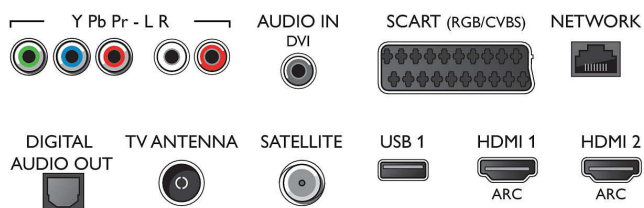

Izuzetno tanki 4K televizor sa sustavom Android TV™
139 cm (55") 4K Ultra HD LED televizor, Četverojezgreni, 16 GB, proširiv, DVB T/C/T2/T2-HD/S/S2

55PUS7101/12

Specifikacije

Ambilight

- Ambilight značajke: Ugrađeni Ambilight+hue, Ambilight Music, Način rada za igre, Mogućnost prilagodbe boji zida, Način rada sa svjetlom za opuštanje
- Ambilight verzija: s 3 strane

Slika/Prikaz

- Omjer širine i visine: 16:9
- Veličina dijagonale zaslona (inč): 55 inča
- Dijagonala zaslona (u cm): 139 cm
- Zaslona: 4K Ultra HD LED

- Rezolucija zaslona: 3840 x 2160
- Svjetlina: 400 cd/m²
- Program za obradu slike: Pixel Precise Ultra HD
- Napredne značajke slike: Micro Dimming Pro, Ultra Resolution, Perfect Natural Motion
- Najveći omjer osvijetljenja: 65 %

Podržana rezolucija zaslona

- Računalni ulazi na HDMI1/2: do 4K UHD 3840 x 2160 pri 60 Hz
- Računalni ulazi na HDMI3/4: do 4K UHD 3840 x 2160 pri 30 Hz, do FHD 1920 x 1080 pri 60 Hz

- Videoulazi na HDMI1/2: do 4K UHD 3840 x 2160 pri 60 Hz
- Videoulazi na HDMI3/4: do FHD 1920 x 1080 pri 60 Hz, do 4K UHD 3840 x 2160 pri 30 Hz

Tjuner / Prijem / Prijenos

- Digitalni televizor: DVB-T/T2/T2-HD/C/S/S2
- Reprodukcijski videozapisi: NTSC, PAL, SECAM
- Podrška za MPEG: MPEG2, MPEG4
- Vodič kroz programe*: Elektronički vodič kroz programe za 8 dana
- Indikator jačine signala

Connections

Side

Rear