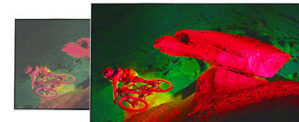

Premium Color

Philips Premium Color kombinira širok spektar boja proširen za 85 % te pokriva 4 bilijuna boja. Zahvaljujući tako bogatoj rezoluciji boja i prekrasno zasićenim bojama, zaboravit ćete da gledate u zaslon.