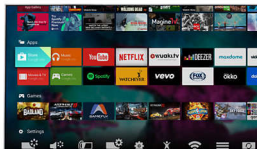

Televizijski sadržaj

Web-trgovina Google Play i galerija aplikacija tvrtke Philips prelaze granice tradicionalnog televizijskog programa kako bi vam stavile na raspolaganje veliku kolekciju filmova, televizijskih emisija, glazbe, aplikacija i igara na mreži. 16 GB proširive memorije znači da imate dovoljno prostora za pohranu svih omiljenih sadržaja i instaliranje još aplikacija.

Metalik otvorena pružna postolja

Uživajte u prekrasno dizajniranim otvorenim pružnim posteljima. Njihove su tanke nožice savršeno oblikovane za čist, arhitektonski izgled u kombinaciji s odgovarajućom količinom zakrivljenosti. Jedinstvena tamna kromirana završna obrada čini ih iznimno elegantnima.

Pixel Precise Ultra HD

PixelPrecise
ULTRA HD

Ljepota 4K Ultra HD televizora je u mogućnosti uživanja u svakom detalju. Tehnologija Pixel Precise Ultra HD tvrtke Philips pretvara bilo koju ulaznu sliku u zapanjujuću UHD rezoluciju na zaslonu. Uživajte u ugađenom i izoštreanom prikazu pokretne slike te izuzetnom kontrastu. Otkrijte dublje crne, blještave bijele, živopisne boje i prirodne nijanse kože – svaki put i iz bilo kojeg izvora.