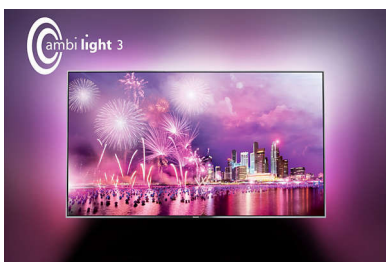

Izuzetno tanki 4K televizor sa sustavom Android TV™
139 cm (55") 4K Ultra HD LED televizor, Četverojezgreni, 16 GB, proširiv, DVB T/C/T2/T2-HD/S/S2

55PUS7101/12

Istaknute znač.

4K Ultra HD

Ultra HD televizor ima četiri puta veću rezoluciju od one konvencionalnih Full HD televizora. Uz više od 8 milijuna piksela i našu jedinstvenu tehnologiju Ultra Resolution Upscaling, moći ćete uživati u najboljoj mogućoj kvaliteti slike. Što je kvalitetniji originalni sadržaj, to će slika i rezolucija biti bolje. Uživajte u poboljšanoj oštrotini, većoj percepciji dubine, vrhunskom kontrastu, ugađenim prirodnim pokretima i besprijerodnim pojedinostima.

Ambilight s 3 strane

Stvorili ste mnogo više od kuće, stvorili ste dom, pa zašto ne biste odabrali i televizor koji odiše toplinom i privlačnošću? Jedinstvena tehnologija Ambilight tvrtke Philips čini vaš zaslون mnogo širim, a doživljaj gledanja uzbudljivijim emitirajući izuzetno širok sjaj s tri strane zaslona televizora na okolni zid. Boja, živopisnost i uzbuđenje prelaze granice zaslona i ulaze u vaš dnevni boravak, pružajući izvanredni doživljaj gledanja.

Autentični materijali

Vaš dom odražava vaš stil. Naši su dizajneri odabrali suptilne, sofisticirane boje i kvalitetne završne obrade poput poliranog kroma, što je rezultiralo dizajnom televizora koji će se savršeno uklopiti u vaš interijer.

DTS Premium Sound

Odlični zvučnici televizora zahtijevaju snažan procesor koji će očuvati čistoću originalnog zvuka. DTS Premium Suite dizajniran je za pružanje doživljaja koji korisnici već po navici očekuju od vrhunskog procesora: prožimajući surround s dubokim, bogatim basom i kristalno čistim dijalogom pri maksimalnim razinama glasnoće i bez promjene u glasnoći, rezanja signala ili izobličenja.

Televizijski sadržaj

Web-trgovina Google Play i galerija aplikacija tvrtke Philips prelaze granice tradicionalnog televizijskog programa kako bi vam stavile na raspolaganje veliku kolekciju filmova, televizijskih emisija, glazbe, aplikacija i igara na mreži. 16 GB proširive memorije znači da imate dovoljno prostora za pohranu svih omiljenih sadržaja i instaliranje još aplikacija.

Metalik otvorena pružna postolja

Uživajte u prekrasno dizajniranim otvorenim pružnim posteljima. Njihove su tanke nožice savršeno oblikovane za čist, arhitektonski izgled u kombinaciji s odgovarajućom količinom zakrivljenosti. Jedinstvena tamna kromirana završna obrada čini ih iznimno elegantnima.

Pixel Precise Ultra HD

PixelPrecise
ULTRA HD

Ljepota 4K Ultra HD televizora je u mogućnosti uživanja u svakom detalju. Tehnologija Pixel Precise Ultra HD tvrtke Philips pretvara bilo koju ulaznu sliku u zapanjujuću UHD rezoluciju na zaslonu. Uživajte u ugađenom i izoštreanom prikazu pokretne slike te izuzetnom kontrastu. Otkrijte dublje crne, blještave bijele, živopisne boje i prirodne nijanse kože – svaki put i iz bilo kojeg izvora.

Premium Color

Philips Premium Color kombinira širok spektar boja proširen za 85 % te pokriva 4 bilijuna boja. Zahvaljujući tako bogatoj rezoluciji boja i prekrasno zasićenim bojama, zaboravit ćete da gledate u zaslon.

Četverojezgreni procesor i Android

Četverojezgreni procesor tvrtke Philips u kombinaciji sa snagom koju donosi Android pruža uzbudljiv doživljaj igranja. Sustav Android na televizoru omogućava vam navigaciju, pokretanje aplikacija i reprodukciju videozapisa na način koji je izuzetno brz, intuitivan i zabavan.