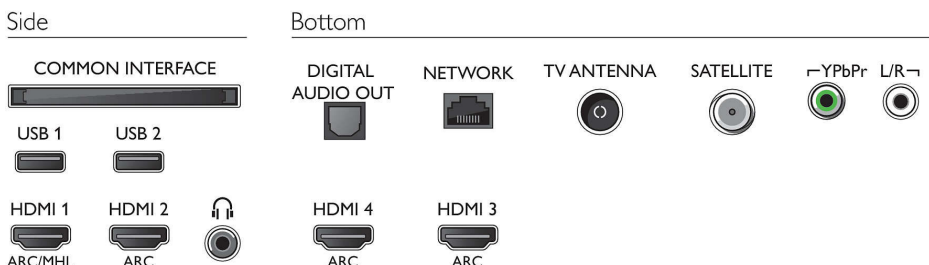

Connections

Kiadás dátuma
2023-07-19

Verzió: 13.6.1

EAN: 87 18863 01149 2

© 2023 Koninklijke Philips N.V.
Minden jog fenntartva.

A műszaki adatok előzetes figyelmeztetés nélkül változhatnak. Minden védjegy a Koninklijke Philips N.V. céget, vagy az illető jogtulajdonost illeti

www.philips.com

- Az elektronikus műsorfüzet (EPG) és a tényleges megtekinthetőség (legfeljebb 8 napig) ország- és szolgáltatófüggő.
- Az elérhető Android alkalmazások országoként változnak. További részletekért látogassa meg a helyi Google Play áruházat.
- Éves energiafogyasztás kWh-ban - a televízió 365 napon át tartó, napi 4 órányi működtetéséhez szükséges áramfogyasztást alapul véve. A tényleges energiafogyasztás a televízió használati módjától függ.
- Az eszköz alkalmas a magyarországi földfelszíni, szabad hozzáférési digitális televíziós műsorszórás vételére.
- A Google Cast funkcionalitása a Google Cast Ready alkalmazásaitól és a készülékektől függ. A részletekért látogassa meg a Google Cast termékoldalt.
- A Philips TV Remote alkalmazás és a kapcsolódó funkciók a TV-típusok, szolgáltatók és országok, valamint az intelligens készülékek és operációs rendszereik függvényében változhatnak. További részletek: www.philips.com/TVRemoteapp.
- A Smart TV alkalmazás-kínálat TV-típusonként és országoként változik. További részletek: www.philips.com/smrttv.
- USB felvétel csak digitális csatornákról készíthető, és előfordulhat, hogy a felvételeket korlátozza a műsorszórás másolásvédelme (CI+). Az egyes országokra és csatornákra eltérő korlátozások vonatkozhatnak.
- Kérjük, vegye figyelembe: lehet, hogy az Amazon alkalmazások nem mindig elérhetők az Ön országában. (Az Amazon alkalmazások jelenleg csak az Egyesült Királyságban, Németországban és Ausztriában biztosan hozzáférhetők.)
- A készüléknek csak bizonyos részei vagy alkotóelemei tartalmaznak ólmot, amelyek esetében az RoHS irányelv nem tartalmaz technológiai alternatívákat.