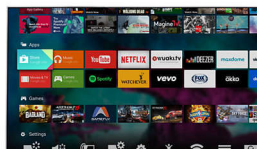

TV-s tartalom

A Google Play áruház és a Philips App galéria tülzárnyalja a hagyományos TV-műsorokat:

filmek, TV-műsorok, zenék, alkalmazások és játékok hatalmas online gyűjteményét nyújtja. A 16 GB-os bővíthető memória rengeteg helyet biztosít kedvenc tartalmi számára, továbbá lehetővé teszi még több alkalmazás telepítését.

A Netflix által ajánlott TV

A Netflix sokféle módon változtatja meg a szórakozási élményt, többek között segíti az innovációk fejlesztését a TV-műsorok és filmek nézésére használt készülékeken. Ha a „Netflix Recommended TV” logót látja egy Smart TV-n, biztos lehet abban, hogy az szigorú értékelési folyamaton esett át, melyet a felhasználók által legfontosabbnak tartott jellemzők alapján állítottak össze.

Hangfeldolgozás

A szél zúgása, egy földre hulló falevél nesze, egy kanyargós úton elsuhanó autó kerekeinek moraja. A Philips hangfeldolgozás ezeket a részleteket páratlan tisztasággal adja vissza. Mindent úgy hallhat, ahogy a rendező megálmodta, stúdió minőségű hangkeveréssel, amely támogatja az eredeti audiotartalmat, és javítja a hangzást, ahol szükséges. A mély basszusok, a tiszta beszédhang és a lenyűgöző pontosság csak a kezdet.

DTS HD Premium Sound

A nagyszerű TV-hangszórók hatékony jelfeldolgozó rendszert igényelnek, amely megőrzi az eredeti hanganyag tisztaságát. A DTS HD Premium Suite pontosan olyan élményt nyújt a felhasználónak, amelyet az elvár a csúcsmínőségű hangfeldolgozástól: magával ragadó surround hangzást, telt és gazdag mélyhangokat, valamint kristálytisza dialógusokat, melyeket maximális hangerőn, szintingadozástól, szinthatárolástól és torzítástól mentesen élvezhet.