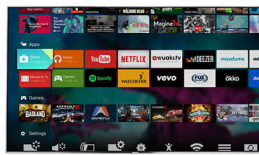

Conteúdos de TV

A Google Play Store e a galeria de aplicações da Philips ultrapassam a programação de TV tradicional para lhe apresentar uma grande coleção online de filmes, TV, música, aplicações e jogos. Uma memória de 16 GB expansível significa que há imenso espaço para guardar todos os seus conteúdos favoritos e instalar mais aplicações.

Suportes tipo faixa abertos metálicos

Experiencie o design maravilhoso destes suportes tipo faixa abertos. Os seus pés finos foram delineados com perfeição para uma aparência arquitectónica simples combinada com a quantidade certa de curvatura. E, com um acabamento único em cromado escuro, ficará encantado com a sua elegância.