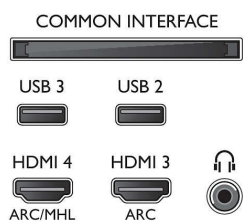

Especificações

Ambilight

- Funcionalidades Ambilight: Ambilight+Hue incorporado, Ambilight música, Modo de jogo, Adaptável à cor da parede, Modo Lounge light
- Versão da Ambilight: em 3 lados

2 colunas frequências médias e altas 10 W, subwoofer 30 W

- Rácio de visualização: 16:9
- Tamanho do ecrã na diagonal (pol.): 49 polegada
- Tamanho do ecrã na diagonal (métrico): 123 cm
- Visor: LED 4K Ultra HD

- Resolução do painel: 3840x2160
- Brilho: 400 cd/m²
- Motor de imagem: Pixel Precise Ultra HD
- Melhoramento de imagem: Micro Dimming Pro, Ultra Resolution, Perfect Natural Motion
- Relação máxima da luminância: 65 %

Resolução suportada do ecrã

- Entradas para computador em HDMI1/2: até 4K UHD 3840 x 2160 a 60 Hz
- Entradas para computador em HDMI3/4: até 4K UHD 3840 x 2160 a 30Hz, até FHD 1920 x 1080 a

60 Hz

- Entradas de vídeo em HDMI1/2: até 4K UHD 3840 x 2160 a 60 Hz
- Entradas de vídeo em HDMI3/4: até FHD 1920 x 1080 a 60 Hz, até 4K UHD 3840 x 2160 a 30Hz

Sintonizador/recepção/transmissão

- Televisão Digital: DVB-T/T2/T2-HD/C/S/S2
- Reprodução de vídeo: NTSC, PAL, SECAM
- Suporte de MPEG: MPEG2, MPEG4
- Guia de programação*: Guia de programação eletrónico, 8 dias

Connections

Side