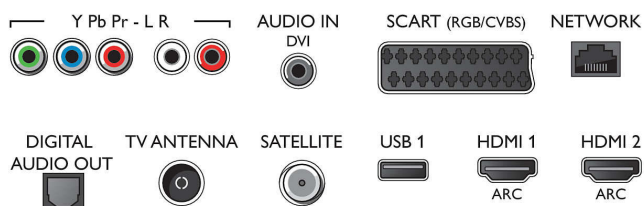

Especificações

Ambilight

- Funcionalidades Ambilight: Ambilight+Hue incorporado, Ambilight música, Modo de jogo, Adaptável à cor da parede, Modo Lounge light
- Versão da Ambilight: em 3 lados

2 colunas frequências médias e altas 10 W, subwoofer 30 W

- Rácio de visualização: 16:9
- Tamanho do ecrã na diagonal (pol.): 49 polegada
- Tamanho do ecrã na diagonal (métrico): 123 cm
- Visor: LED 4K Ultra HD

- Resolução do painel: 3840x2160
- Brilho: 400 cd/m²
- Motor de imagem: Pixel Precise Ultra HD
- Melhoramento de imagem: Micro Dimming Pro, Ultra Resolution, Perfect Natural Motion
- Relação máxima da luminância: 65 %

Resolução suportada do ecrã

- Entradas para computador em HDMI1/2: até 4K UHD 3840 x 2160 a 60 Hz
- Entradas para computador em HDMI3/4: até 4K UHD 3840 x 2160 a 30Hz, até FHD 1920 x 1080 a

60 Hz

- Entradas de vídeo em HDMI1/2: até 4K UHD 3840 x 2160 a 60 Hz
- Entradas de vídeo em HDMI3/4: até FHD 1920 x 1080 a 60 Hz, até 4K UHD 3840 x 2160 a 30Hz

Sintonizador/recepção/transmissão

- Televisão Digital: DVB-T/T2/T2-HD/C/S/S2
- Reprodução de vídeo: NTSC, PAL, SECAM
- Suporte de MPEG: MPEG2, MPEG4
- Guia de programação*: Guia de programação eletrónico, 8 dias

Connections

Side

Rear