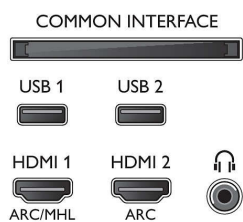

Caractéristiques

Ambilight

- Fonctions Ambilight: Ambilight + Hue intégrés, Musique Ambilight, Mode jeu, S'adapte à la couleur du mur, Mode lounge
- Version Ambilight: 3 côtés

Image/affichage

- Format d'image: 16/9
- Diagonale de l'écran (pouces): 49 pouces
- Diagonale de l'écran (cm): 123 cm
- Afficheur: LED 4K Ultra HD
- Résolution d'écran: 3 840 x 2 160

- Luminosité: 400 cd/m²

- Amélioration de l'image: Micro Dimming Pro, Ultra Résolution, Natural Motion, Pixel Plus Ultra HD, 1 300 ppi
- Rapport de luminosité maximale: 65 %

Résolution d'affichage prise en charge

- Entrées ordinateur sur HDMI1/2: Jusqu'à 4K UHD 3 840 x 2 160 à 60 Hz
- Entrées ordinateur sur HDMI3/4: jusqu'à 4K Ultra HD 3840 x 2160 à 30 Hz, jusqu'à FHD 1920 x 1080 à 60 Hz

- Entrées vidéo sur HDMI1/2: jusqu'à 4K UHD 3 840 x 2 160 à 60 Hz
- Entrées vidéo sur HDMI3/4: jusqu'à FHD 1920 x 1080 à 60 Hz, jusqu'à 4K Ultra HD 3840 x 2160 à 30 Hz

Tuner/réception/transmission

- TV numérique: DVB-T/T2/T2-HD/C/S/S2
- Lecture vidéo: NTSC, PAL, SECAM
- Prise en charge MPEG: MPEG-2, MPEG-4
- Guide des programmes de télévision*: Guide électronique de programmes 8 j.

Connexions

Side