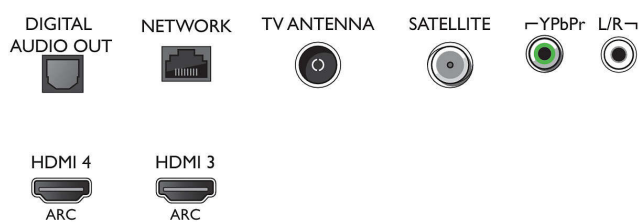

- Entrées ordinateur sur HDMI1/2: Jusqu'à 4K UHD 3 840 x 2 160 à 60 Hz
- Entrées ordinateur sur HDMI3/4: jusqu'à 4K Ultra HD 3840 x 2160 à 30 Hz, jusqu'à FHD 1920 x 1080 à 60 Hz

- Entrées vidéo sur HDMI1/2: jusqu'à 4K UHD 3 840 x 2 160 à 60 Hz
- Entrées vidéo sur HDMI3/4: jusqu'à FHD 1920 x 1080 à 60 Hz, jusqu'à 4K Ultra HD 3840 x 2160 à 30 Hz

Tuner/réception/transmission

- TV numérique: DVB-T/T2/T2-HD/C/S/S2
- Lecture vidéo: NTSC, PAL, SECAM
- Prise en charge MPEG: MPEG-2, MPEG-4
- Guide des programmes de télévision*: Guide électronique de programmes 8 j.

Connexions

Side

Bottom

Caractéristiques

- Indication de l'intensité du signal
- Télétex: Hypertex 1 000 pages
- Compatible HEVC

Android TV

- Système d'exploitation: Android™ 6.0 (Marshmallow)
- Applications intégrées: Google Play Films*, Google Play Musique*, Google Search, YouTube
- Taille de la mémoire (flash): Extensible via mémoire USB, 16 Go*