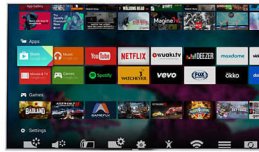

TV-s tartalom

A Google Play áruház és a Philips App galéria túlszárnyalja a hagyományos TV-műsorokat: filmek, TV-műsorok, zenék, alkalmazások és játékok hatalmas online gyűjteményét nyújtja. A 16 GB-os bővíthető memória rengeteg helyet biztosít kedvenc tartalmi számára, továbbá lehetővé teszi még több alkalmazás telepítését.

Nyitott, fém szalagállványok

Fedezze fel a nyitott szalagállványok gyönyörű kialakítását. A tökéletesen formázott, keskeny lábak a tiszta, építészti stílust ötvözik a megfelelő mennyiségű ívekkel. Egyedi, sötét króm kialakításának eleganciája pedig magával ragadja.