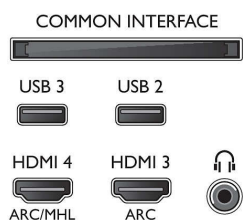

Műszaki adatok

Ambilight

- Ambilight szolgáltatások: Beépített Ambilight+Hue, Ambilight Music, Játék üzemmód, A fal színéhez alkalmazkodó, Lounge üzemmód
- Ambilight változat: 3 oldalas

Kép/Kijelző

- Képfórmátum: 16:9
- Átlós képernyőméret (hüvelyk): 49 hüvelyk
- Átlós képernyőméret (metrikus): 123 cm
- Kijelző: 4K Ultra HD LED
- Panel felbontása: 3840x2160

- Fényerő: 400 cd/m²
- Képfeldolgozó rendszer: Pixel Precise Ultra HD
- Képjávitás: Micro Dimming Pro, Ultra felbontás, Perfect Natural Motion
- Csúcsfényesség-arány: 65 %

Támogatott képernyőfelbontás

- Számítógép-bemenetek a HDMI1/2 porton: max. 4K UHD 3840x2160, 60 Hz-en
- Számítógép-bemenetek a HDMI3/4 porton: max. 4K UHD 3840x2160, 30 Hz-en, max. FHD 1920x1080, 60 Hz-en

- Videobemenetek a HDMI1/2 porton: max. 4K UHD 3840x2160, 60 Hz-en
- Videobemenetek a HDMI3/4 porton: max. FHD 1920x1080, 60 Hz-en, max. 4K UHD 3840x2160, 30 Hz-en

Hangolóegység/Vétel/Adás

- Digitális TV: DVB-T/T2/T2-HD/C/S/S2
- Videolejátszás: NTSC, PAL, SECAM
- MPEG támogatás: MPEG2, MPEG4
- TV-műsorfüzet*: 8 napos elektronikus programfüzet

Connections

Side

Rear

Műszaki adatok

- Jelerősség kijelzése
- Teletext: 1000 oldalas Hypertext
- HEVC támogatás

Android TV

- OS: Android™ 6.0 (Marshmallow)
- Előzetesen telepített alkalmazások: Google Play Movies*, Google Play Music*, Google keresés, YouTube
- Memóriaméret (flash): 16 GB*, USB tárolóeszközzel bővíthető