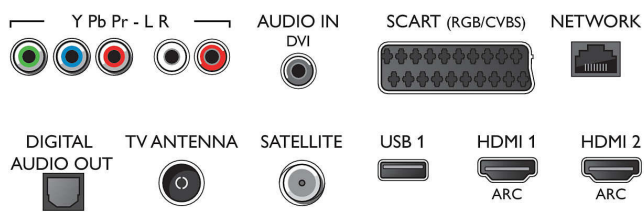

- Videobemenetek a HDMI1/2 porton: max. 4K UHD 3840x2160, 60 Hz-en
- Videobemenetek a HDMI3/4 porton: max. FHD 1920x1080, 60 Hz-en, max. 4K UHD 3840x2160, 30 Hz-en

Hangolóegység/Vétel/Adás

- Digitális TV: DVB-T/T2/T2-HD/C/S/S2
- Videolejátszás: NTSC, PAL, SECAM
- MPEG támogatás: MPEG2, MPEG4
- TV-műsorfüzet*: 8 napos elektronikus programfüzet

Connections

Side

Rear

Műszaki adatok

- Jelerősség kijelzése
- Teletext: 1000 oldalas Hypertext
- HEVC támogatás

Android TV

- OS: Android™ 6.0 (Marshmallow)
- Előzetesen telepített alkalmazások: Google Play Movies*, Google Play Music*, Google keresés, YouTube
- Memóriaméret (flash): 16 GB*, USB tárolóeszközzel bővíthető