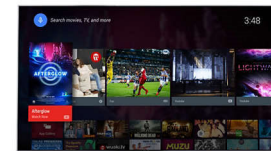

Quad Core + Android

A Philips Quad Core processzor és az Android erejének találkozása az izgalmas játékelmény érdekében. Ezen a szupergyors, hihetetlenül intuitív és szórakoztató Androidos TV-n kedvére navigálhat, indíthat el alkalmazásokat és nézhet videókat.