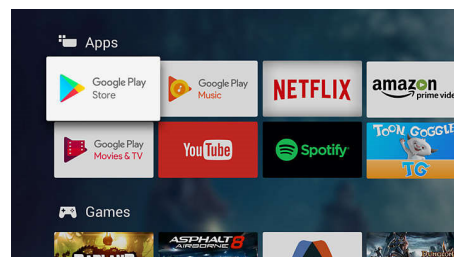

TV-innhold

Overgå tradisjonelle TV-programmer med Google Play Butikk og appgalleriet fra Philips. Opplev filmer, TV, musikk, apper og spill uten stopp på Internett. Mer å elske.

Triple Ring-teknologi

Med forbedret Triple Ring-teknologi fra Philips er det enda kraftigere høyttalerbevegelse i subwoofere. Og mer bevegelse betyr større slagkraft. På denne måten kan du få kraftig lyd selv fra en Philips-TV med slank design.

DTS HD Premium Sound

DTS HD Premium Suite leverer avansert lydbehandling for bedre lyd fra høyttalerne. Ved å ta vare på det originale innholdet kan du glede deg over omsluttende lyd, dyp bass og krystallklar dialog uten noen endringer, klipping, eller forvrengning.