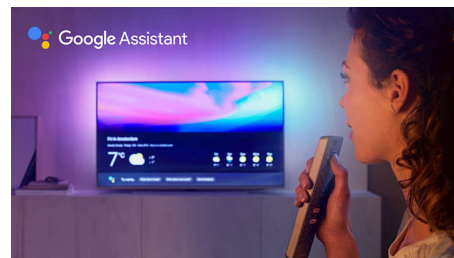

High Dynamic Range Premium

High Dynamic Range Premium er en ny videostandard. Den setter en ny standard for hjemmeunderholdningen med forbedringer

innen bruk av kontrast og farge. Nyt en herlig opplevelse som fanger inn den opprinnelige dybden og livligheten, samtidig som den gjensker innholdet på den måten som regissøren ønsket. Sluttresultatet? Lyse bildedeler med utmerket lysstyrke, mer kontrast, flere farger og bedre detaljer enn noensinne tidligere.

Innebygd Google Assistant

Styr Philips Android TV-en med stemmen din. Vil du spille et spill, se på Netflix eller finne innhold og apper i Google Play-butikken? Bare fortell det til TV-en. Du kan til og med styre alle Google Assistant-kompatible smartenheter – du kan dimme lyset og stille inn termostatenheten på filmkvelden. Uten å forlate sofaen.