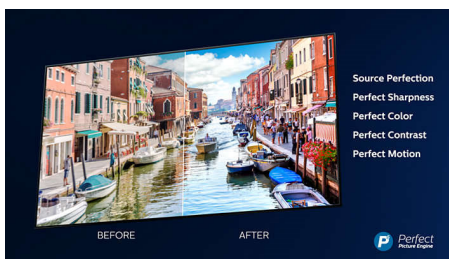

Svært slank 4K UHD LED Android TV
123 cm (49") Ambilight-TV 2800 Picture Performance Index, HDR Premium WCG 90 %, P5 Perfect Picture Engine

49PUS8303/12

Høydepunkter

Ultratynn, minimalistisk ramme

Ultratynn, minimalistisk ramme med børstet aluminium

IPS Nano Color

Når du ser på film, ser storkampen eller spiller, gir IPS Nano Color-teknologi levende farger og en bred visningsvinkel. Ensartede nanopartikler absorberer det overflødig lyset skjermen lager. Rødfarger holdes røde, grønt gress blir grønt, og blå blir alltid blå, selv om du ser på TV-en fra en vinkel på opptil 60 grader.

P5 Perfect Picture Engine

Philips P5 Perfect Picture Engine gir et bilde som er like enestående som innholdet du elsker. Detaljer har en merkbar større dybde. Farger er levende, mens hudfarger er mer naturlige. Kontrasten er så klar at du føler hver detalj. Og bevegelsene er så jevne at du aldri kommer til å miste ballen av syne, uansett hvor raskt spillerne spiller.