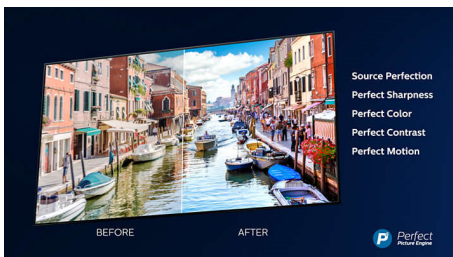

Видео процесор P5 Perfect Picture

Видеопроцесорът Philips P5 Perfect Picture доставя картина толкова поразителна, колкото съдържанието, което обичате. Детайлите имат видимо повече дълбочина. Цветовете са ярки, а оттенъците на кожата изглеждат естествено. Контрастът е толкова ясен, че ще почувствате всеки един детайл. А движението е толкова плавно, че никога няма да изгубите топката от поглед – без значение колко бърза е играта.

4K Ultra HD

С четири пъти по-добра разделителна способност от стандартните Full HD, Ultra HD осветява екрана Ви с над 8 милиона пиксела и нашата уникална технология Ultra Resolution Upscaling. Насладете се на по-добри изображения, независимо от оригиналното съдържание и се насладете на по-рязка картина с превъзходна дълбочина, контраст, естествено движение и ярки детайли.