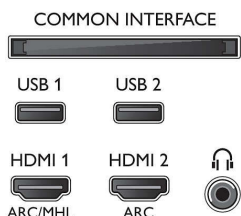

Възможности за свързване

- Брой HDMI връзки: 4
- HDMI функции: 4K, Канал за връщане на аудио
- Брой компонентни входове (YPbPr): 1
- EasyLink (HDMI-CEC): Преход на дистанционното управление, Управление на системния звук, Готовност на системата, Изпълнение с едно докосване
- Брой USB портове: 2
- Безжична връзка: Dual Band, Вградена Wi-Fi 802.11n 2x2
- Други връзки: Антена IEC75, Сателитен конектор, Общ интерфейс Plus (CI+), Цифров аудио изход (оптичен), Ethernet-LAN RJ-45, Аудио вход I/A, Изход за слушалки
- HDCP 2.2: Да на всички HDMI

Акcesoари

- Акcesoари в комплекта: Дистанционно управление,

49PUS7503/12

Захранващ кабел, Минижак към лъч/десен кабел, Минижак към YPbPr кабел, Ръководство за бърз старт, Брошура за правни въпроси и безопасност, Настолна стойка, 2 бр. батерии тип AA

Connections

Side

Bottom

Дата на издаване
2023-07-15

Версия: 10.0.1

EAN: 87 18863 01512 4

© 2023 Koninklijke Philips N.V.
Всички права запазени.

Спецификациите могат да се променят без предупреждение. Търговските марки са собственост на Koninklijke Philips N.V. или на съответните си притежатели.