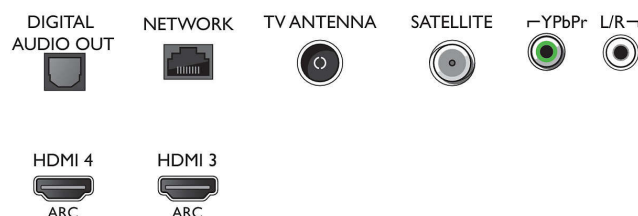

Възможности за свързване

- Брой HDMI връзки: 4
- HDMI функции: 4K, Канал за връщане на аудио
- Брой компонентни входове (YPbPr): 1
- EasyLink (HDMI-CEC): Преход на дистанционното управление, Управление на системния звук, Готовност на системата, Изпълнение с едно докосване
- Брой USB портове: 2
- Безжична връзка: Dual Band, Вградена Wi-Fi 802.11n 2x2
- Други връзки: Антена IEC75, Сателитен конектор, Общ интерфейс Plus (CI+), Цифров аудио изход (оптичен), Ethernet-LAN RJ-45, Аудио вход I/A, Изход за слушалки
- HDCP 2.2: Да на всички HDMI

Цвят и покритие

- Телевизор – отпред: Тъмно сребрист

Размери

- Ширина на изделието: 1106,6 мм
- Височина на изделието: 732,9 мм
- Дълбочина на изделието: 68,2 мм
- Тегло на изделието: 13,4 кг
- Ширина на изделието (със стойката): 1106,6 мм
- Височина на изделието (със стойката): 792,9 мм
- Дълбочина на изделието (със стойката): 266,3 мм
- Тегло на изделието (със стойката): 14,2 кг
- Ширина на кутията: 1205 мм
- Височина на кутията: 810 мм
- Дълбочина на кутията: 150 мм
- Тегло с опаковката: 17,6 кг
- Може да се монтира на конзола за стена: 200 x 200 мм
- Разстояние на ширината на стойката на телевизора: 780 мм

Connections

Side

Bottom

Дата на издаване
2023-07-15

Версия: 10.0.1

EAN: 87 18863 01512 4

© 2023 Koninklijke Philips N.V.
Всички права запазени.

Спецификациите могат да се променят без предупреждение. Търговските марки са собственост на Koninklijke Philips N.V. или на съответните си притежатели.