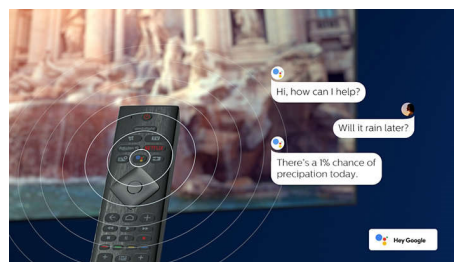

Asisten Google

Kontrol TV Android Philips Anda dengan suara. Ingin bermain game, menonton Netflix, atau menemukan konten dan aplikasi di Google Play Store? Cukup ucapkan ke TV Anda. Anda

bahkan dapat memerintahkan semua perangkat rumah pintar yang kompatibel dengan Asisten Google, seperti meredupkan lampu dan mengatur termostat pada malam hari saat menonton film. Tanpa meninggalkan sofa.