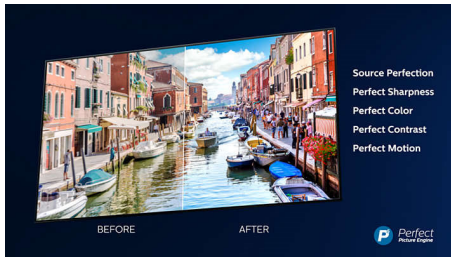

Kelebihan Utama

P5 Perfect Picture Engine

Philips P5 engine memberikan gambar yang cemerlang seperti konten yang Anda sukai. Detail jelas lebih dalam. Warna jelas, dan warna kulit terlihat alami. Kontras sangat jernih sehingga Anda akan merasakan setiap detail. Gerakan halus sempurna.