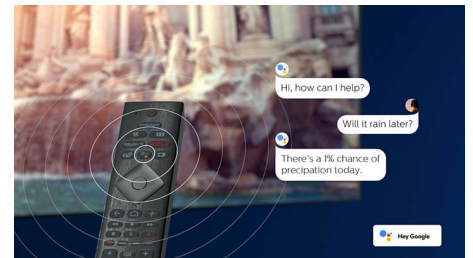

TV Android

Personalisasi TV Android Philips Anda. Tidak masalah jika Anda hanya menginginkan Amazon dan YouTube minggu ini, dan Netflix minggu depan. Antarmuka yang intuitif dan jernih memungkinkan Anda meletakkan konten yang Anda sukai di depan dan di tengah. Dengan mudah memilih di mana Anda terakhir kali menonton seri terbaru, atau melihat rilis film baru.

Asisten Google

Kontrol TV Android Philips Anda dengan suara. Ingin bermain game, menonton Netflix, atau menemukan konten dan aplikasi di Google Play Store? Cukup ucapkan ke TV Anda. Anda

bahkan dapat memerintahkan semua perangkat rumah pintar yang kompatibel dengan Asisten Google, seperti meredupkan lampu dan mengatur termostat pada malam hari saat menonton film. Tanpa meninggalkan sofa.

Asisten suara

Kontrol TV Android Philips Anda dengan suara. Ingin bermain game, menonton Netflix, atau menemukan konten dan aplikasi di Google Play Store? Cukup ucapkan ke TV Anda. Anda bahkan dapat memerintahkan semua perangkat rumah cerdas yang kompatibel dengan Asisten Google, seperti meredupkan lampu dan mengatur termostat pada malam film. Tanpa meninggalkan sofa. Hari-hari pencarian remote TV berakhir. Sekarang Anda bisa menggunakan suara Anda untuk mengontrol TV cerdas Philips Anda melalui perangkat yang kompatibel dengan Alexa, seperti Amazon Echo. Nyalakan TV, ganti saluran, beralih ke konsol game, dan lainnya dengan Alexa.