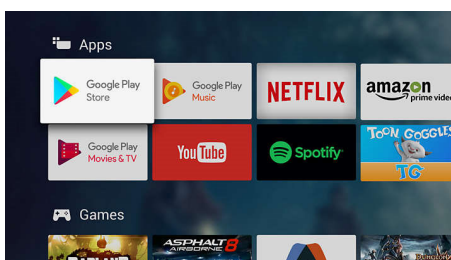

Konten TV

Lebih dari sekadar pemrograman TV tradisional dengan Google Play Store dan

Galeri Aplikasi Philips. Nikmati film, acara TV, musik, aplikasi, dan game online tanpa batas. Lebih banyak lagi.