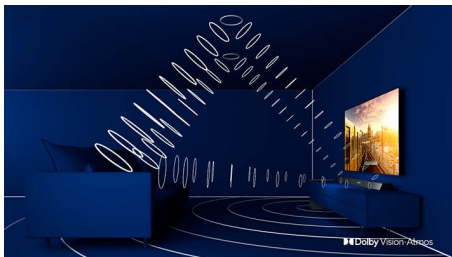

Dolby Vision dan Dolby Atmos

Dukungan format suara dan video premium Dolby berarti konten HDR yang Anda tonton akan terlihat dan terdengar sangat nyata. Baik serial streaming terbaru atau set disk Blu-Ray, Anda akan menikmati kontras, kecerahan, dan warna yang mencerminkan keinginan sang sutradara. Dan dengarkan suara yang luas dengan kejernihan, detail, dan kedalaman.