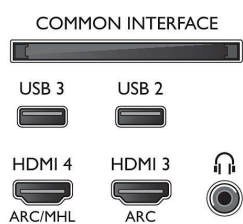

- Entrées ordinateur sur HDMI1/2: Jusqu'à 4K UHD 3 840 x 2 160 à 60 Hz
- Entrées ordinateur sur HDMI3/4: jusqu'à 4K Ultra HD 3840 x 2160 à 30 Hz, jusqu'à FHD 1920 x 1080 à 60 Hz

- Entrées vidéo sur HDMI1/2: jusqu'à 4K UHD 3 840 x 2 160 à 60 Hz
- Entrées vidéo sur HDMI3/4: jusqu'à FHD 1920 x 1080 à 60 Hz, jusqu'à 4K Ultra HD 3840 x 2160 à 30 Hz

Tuner/réception/transmission

- TV numérique: DVB-T/T2/T2-HD/C/S/S2
- Lecture vidéo: NTSC, PAL, SECAM
- Prise en charge MPEG: MPEG-2, MPEG-4
- Guide des programmes de télévision*: Guide électronique de programmes 8 j.

Connections

Side

Rear

Caractéristiques

- Indication de l'intensité du signal
- Télétexte: Hypertexte 1 000 pages
- Compatible HEVC

Android TV

- Système d'exploitation: Android™ 6.0 (Marshmallow)
- Applications intégrées: Google Play Films*, Google Play Musique*, Google Search, YouTube
- Taille de la mémoire (flash): 16 Go*, Extensible via mémoire USB