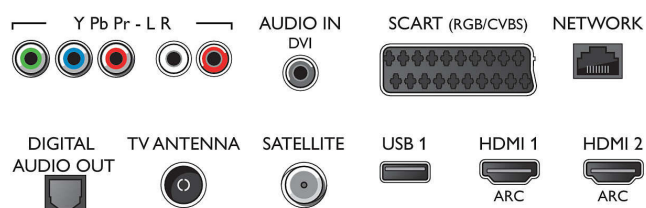

Tuner/réception/transmission

- TV numérique: DVB-T/T2/T2-HD/C/S/S2
- Lecture vidéo: NTSC, PAL, SECAM
- Prise en charge MPEG: MPEG-2, MPEG-4
- Guide des programmes de télévision*: Guide électronique de programmes 8 j.

Connections

Side

Rear

Caractéristiques

- Indication de l'intensité du signal
- Télétexte: Hypertexte 1 000 pages
- Compatible HEVC

Android TV

- Système d'exploitation: Android™ 6.0 (Marshmallow)
- Applications intégrées: Google Play Films*, Google Play Musique*, Google Search, YouTube
- Taille de la mémoire (flash): 16 Go*, Extensible via mémoire USB