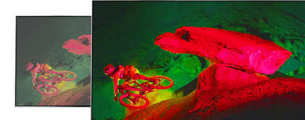

Premium Color

Philips Premium Color associe une dalle offrant une large gamme de couleurs accentuées à 85 % à un traitement de 4 trillions de couleurs. Avec une telle résolution et des couleurs aussi vives et saturées, vous oublierez que vous regardez un écran.