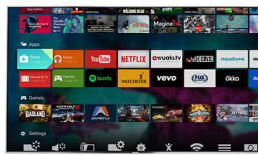

Contenus du téléviseur

Google Play Store et la galerie d'applications Philips vont au-delà de la télévision traditionnelle pour vous offrir un grand choix de films, émissions, musiques, applications et jeux en ligne. Avec 16 Go de mémoire extensible, vous ne manquerez pas d'espace pour stocker tous vos contenus préférés et installer plus d'applications.

Socle ouvert métallique

Découvrez le superbe design de ce socle ouvert métallique. Sa forme fine à la courbe optimale est idéale pour une esthétique architecturale épurée. Laissez-vous séduire par l'élégance de sa finition chrome foncé unique.