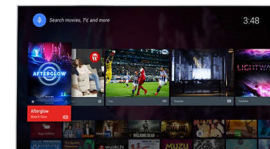

Quad Core + Android

Associé à la puissance d'Android, le processeur Philips Quad Core vous offre une expérience de jeu incroyable. Et avec Android installé sur votre téléviseur, la navigation, le lancement d'applications et la lecture de vidéos sont ultra-rapides, très intuitifs et très ludiques.