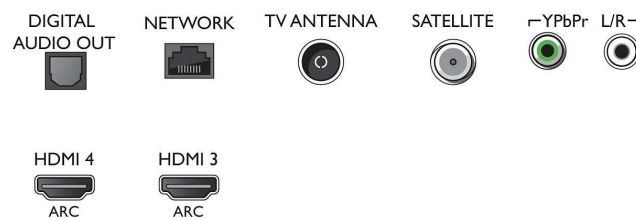

- Computeringangen op HDMI1/2: tot 4K UHD 3840 x 2160 bij 60 Hz
- Computeringangen op HDMI3/4: tot 4K UHD 3840 x 2160 bij 30Hz, tot FHD 1920 x 1080 bij 60 Hz

- Video-ingangen op HDMI1/2: tot 4K UHD 3840 x 2160 bij 60Hz
- Video-ingangen op HDMI3/4: tot 4K UHD 3840 x 2160 bij 30Hz, tot FHD 1920 x 1080 bij 60 Hz

Connections

Side

Bottom

Specificaties

- Teletekst: 1000 pagina's Hypertext
- HEVC-ondersteuning

Android TV

- Besturingssysteem: Android™ 6.0 (Marshmallow)
- Vooraf geïnstalleerde apps: Google Play Movies*, Google Play Music*, Google Search, YouTube
- Geheugen (flash): 16 GB*, Uitbreidbaar via USB-opslag