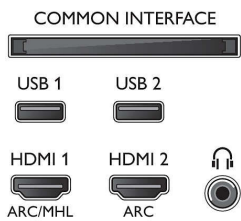

- Computeringangen op HDMI1/2: tot 4K UHD 3840 x 2160 bij 60 Hz
- Computeringangen op HDMI3/4: tot 4K UHD 3840 x 2160 bij 30Hz, tot FHD 1920 x 1080 bij 60 Hz

- Video-ingangen op HDMI1/2: tot 4K UHD 3840 x 2160 bij 60Hz
- Video-ingangen op HDMI3/4: tot 4K UHD 3840 x 2160 bij 30Hz, tot FHD 1920 x 1080 bij 60 Hz

Connections

Side

Bottom

Specificaties

- Teletekst: 1000 pagina's Hypertext
- HEVC-ondersteuning

Android TV

- Besturingssysteem: Android™ 6.0 (Marshmallow)
- Vooraf geïnstalleerde apps: Google Play Movies*, Google Play Music*, Google Search, YouTube
- Geheugen (flash): 16 GB*, Uitbreidbaar via USB-opslag