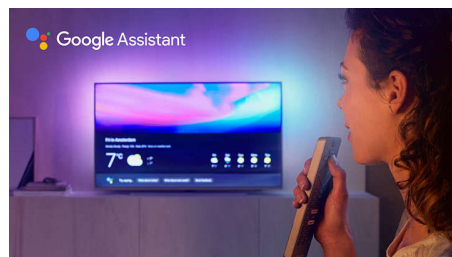

Beépített Google Segéd

Hanggal vezérelheti Philips Android TV-jét. Akár játszani szeretne, akár Netflixet nézni, vagy tartalmat és alkalmazásokat keresni a Google Play áruházban, csak mondja meg a TV-nek. A Google Segéd alkalmazással kompatibilis összes intelligens otthoni készülékét is vezérelheti, például szabályozhatja a lámpák fényerejét, vagy beállíthatja a termosztátot esti mozinézés közben – anélkül, hogy fel kellene kelnie a kanapéről.