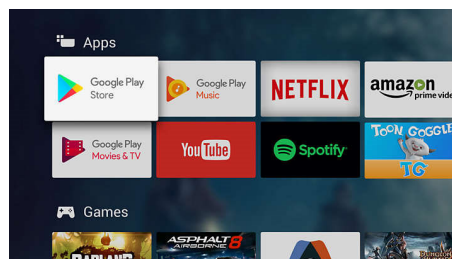

TV-s tartalom

A Google Play áruház és a Philips App galéria segítségével túlléphet a hagyományos TV-műsorokon. Válogasson online a megszámlálhatatlan film, TV-műsor, zene, alkalmazás és játék között. Még több élmény.

49PUS8303/12

Triple Ring technológia

A továbbfejlesztett Philips Triple Ring technológia révén még tovább fokoztuk a hangszórómozgást a mélynyomókban. A több mozgás pedig nagyobb erőt jelent, így sokkal erőteljesebb hangot élvezhet akár egy vékony kialakítású Philips TV-ből is.

DTS HD Premium Sound

A DTS HD Premium Suite csúcscategóriás hangfeldolgozó technológiájával biztosítja a hangsugárzókból áradó jobb hangzást. Megőrzi az eredeti hanganyag tisztaságát, hogy Ön a magával ragadó hangzást, a telt mélyhangokat és a kristálytisza dialógusokat színtingadozástól, szinthatárolástól és torzítástól mentesen élvezhesse.