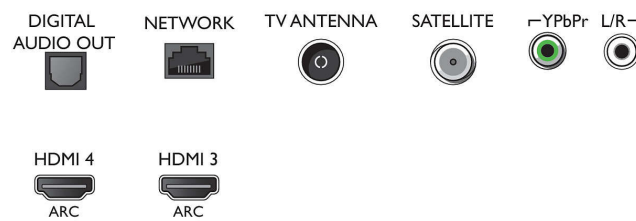

Tuner/mottak/overføring

- Digital-TV: DVB-T/T2/T2-HD/C/S/S2
- Videoavspilling: NTSC, PAL, SECAM
- Støtter MPEG: MPEG2, MPEG4
- TV-programguide*: 8-dagers elektronisk programguide

Connections

Side

Bottom

Spesifikasjoner