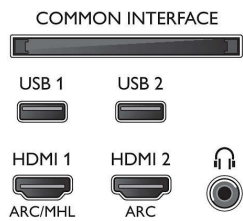

Spesifikasjoner

Ambilight

- Ambilight-funksjoner: Innebygd Ambilight+Hue, Musikk med Ambilight, Spillmodus, Tilpasser seg fargene på veggen, Lounge-modus
- Ambilight-versjon: På tre sider

Bilde/skjerm

- Sideforhold: 16:9
- Diagonal skjermstørrelse (tommer): 55 tommer
- Diagonal skjermstørrelse (cm): 139 cm
- Skjerm: 4K Ultra HD LED
- Paneloppløsning: 3840 x 2160

- Dataskjermoppløsning på HDMI1/2: opptil 4K UHD 3840 x 2160 ved 60Hz
- Dataskjermoppløsning på HDMI3/4: opptil 4K UHD 3840 x 2160 ved 30Hz, opptil FHD 1920 x 1080 ved 60 Hz

- Videoinnganger på HDMI1/2: opptil 4K UHD 3840 x 2160 ved 60Hz
- Videoinnganger på HDMI3/4: opptil FHD 1920 x 1080 ved 60 Hz, opptil 4K UHD 3840 x 2160 ved 30Hz

Tuner/mottak/overføring

- Digital-TV: DVB-T/T2/T2-HD/C/S/S2
- Videoavspilling: NTSC, PAL, SECAM
- Støtter MPEG: MPEG2, MPEG4
- TV-programguide*: 8-dagers elektronisk programguide

Connections

Side

Bottom

Spesifikasjoner