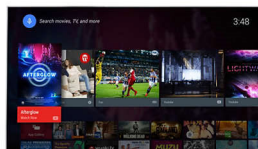

Quad Core og Android

Quad Core-prosessor fra Philips møter Android-effekten for å gi en spennende spillopplevelse. Og med Android på TV-en kan du navigere, åpne apper og spille av videoer på

en måte som er svært rask, svært intuitiv og fantastisk morsom.