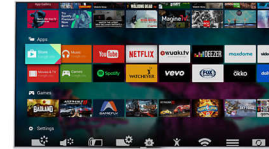

TV-innhold

Google Play Butikk og Philips' appgalleri overgår tradisjonelle TV-programmer for å gi deg en stor nettbasert samling av filmer, TV, musikk, apper og spill. Med et minne på 16 GB og som kan utvides, har du massevis av plass til å lagre alt favorittinnholdet ditt og installere flere apper.

Netflix Recommended TV

Netflix endrer på mange måter din underholdningsopplevelse, og fremmer nyskapingen på enhetene du bruker for å se på TV-serier og filmer. Når du ser Netflix Recommended TV-logoen på en Smart TV, vet du at den har bestått en grundig evalueringsspross som er basert på faktorene som er viktigst for medlemmene.

Synlig lyd

Utviklet lyd i en slank utforming. Gled deg over fantastiske høye toner og realistiske mellomtoner fra et overflod av mikrodrivere i en stilig høyttalerenhet. Du hører hvert eneste ord som viskes, hvert skritt og hver eneste knirking fra gulvet – bare forestill deg hvor godt du da hører eksplosjoner og smell! Og når det gjelder bass, gir de strategisk plasserte bakhøyttalerne dype, fyldige nyanser. Denne stilige TV-en har en fantastisk lyd.