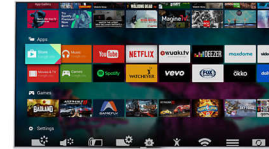

TV-inhoud

De Google Play Store en de Philips app-gallery bieden meer dan het gewone aanbod TV-programma's en brengen u een grote online collectie van films, TV, muziek, apps en games. Dankzij het uitbreidbare geheugen van 16 GB is er voldoende ruimte om al uw favoriete inhoud op te slaan en meer apps te installeren.

Netflix Recommended TV

Netflix verandert uw entertainmentervaring op veel manieren en bevordert innovaties op apparaten waarop u televisieprogramma's en films kijkt. Wanneer u op een Smart TV het Netflix Recommended TV-logo ziet, weet u dat deze een streng beoordelingsproces heeft doorlopen en functies heeft die abonnees het belangrijkste vinden.

Visible sound

Geluid vormgegeven in een slank ontwerp. Geniet van ongelooflijke hoge tonen en levensechte middentonen uit een grote hoeveelheid microdrivers in een gestroomlijnde luidsprekerbalk. U kunt elk gefluister, elke stap en het kraken van de vloer horen, dus u kunt zich voorstellen hoe krachtig en helder elke crash, knal en explosie zal klinken. En de bas komt volledig tot zijn recht met strategisch geplaatste achterluidsprekers voor diepe, rijke tonen. Het geluid van deze TV is net zo mooi als het uiterlijk.