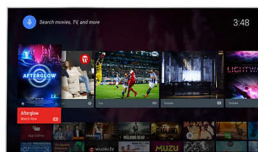

Quad Core + Android

De Philips Quad Core-processor complementeert de kracht van Android voor een spannende game-ervaring. En met Android op uw TV kunt u supersnel, super-intuïtief en

met superveel plezier navigeren, apps starten en video's afspelen.