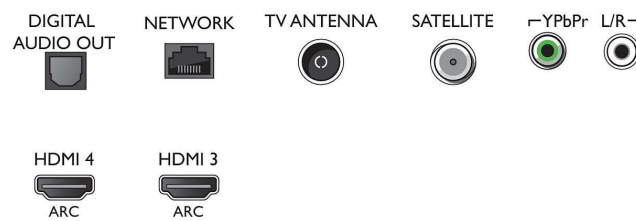

Specifikationer

Ambilight

- Ambilight-funktioner: Indbygget Ambilight+hue, Ambilight-musik, Spil-tilstand, Tilpasning til vægfarve, Lounge-tilstand
- Ambilight-version: 3-sidet

Billede/display

- Billedformat: 16:9
- Diagonal skærmstørrelse (tommer): 65 tommer
- Diagonal skærmstørrelse (metrisk): 164 cm
- Display: 4K Ultra HD OLED
- Panelopløsning: 3840x2160

- Picture engine: P5 Perfect Picture-processor
- Billedforbedring: Ekstra høj opløsning, Micro Dimming Perfect, 4100 PPI, HDR Perfect

Understøttet skærmopløsning

- Computerindgange på alle HDMI: op til 4K UHD 3840 x 2160 @ 60 Hz
- Videoindgange på alle HDMI: op til 4K UHD 3840 x 2160 ved 60 Hz
- Computerindgange på HDMI1/2: HDR understøttes, HDR10/ HLG
- Videoindgange på HDMI1/2: HDR understøttes,

HDR10/ HLG

Tuner/modtagelse/transmission

- Digital TV: DVB-T/T2/T2-HD/C/S/S2
- Videoafspilning: NTSC, PAL, SECAM
- MPEG-support: MPEG-2, MPEG-4
- TV-programoversigt*: 8 dages elektronisk programguide
- Signalstyrke-indikation
- Tekst-TV: 1000 siders hypertext
- HEVC-understøttelse

Connections

Side

Bottom