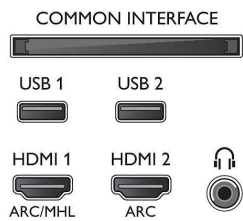

Specifikationer

Ambilight

- Ambilight-funktioner: Indbygget Ambilight+hue, Ambilight-musik, Spil-tilstand, Tilpasning til vægfarve, Lounge-tilstand
- Ambilight-version: 3-sidet

Billede/display

- Billedformat: 16:9
- Diagonal skærmstørrelse (tommer): 65 tommer
- Diagonal skærmstørrelse (metrisk): 164 cm
- Display: 4K Ultra HD OLED
- Panelopløsning: 3840x2160

- Picture engine: P5 Perfect Picture-processor
- Billedforbedring: Ekstra høj opløsning, Micro Dimming Perfect, 4100 PPI, HDR Perfect

Understøttet skærmopløsning

- Computerindgange på alle HDMI: op til 4K UHD 3840 x 2160 @ 60 Hz
- Videoindgange på alle HDMI: op til 4K UHD 3840 x 2160 ved 60 Hz
- Computerindgange på HDMI1/2: HDR understøttes, HDR10/ HLG
- Videoindgange på HDMI1/2: HDR understøttes,

HDR10/ HLG

Tuner/modtagelse/transmission

- Digital TV: DVB-T/T2/T2-HD/C/S/S2
- Videoafspilning: NTSC, PAL, SECAM
- MPEG-support: MPEG-2, MPEG-4
- TV-programoversigt*: 8 dages elektronisk programguide
- Signalstyrke-indikation
- Tekst-TV: 1000 siders hypertext
- HEVC-understøttelse

Connections

Side