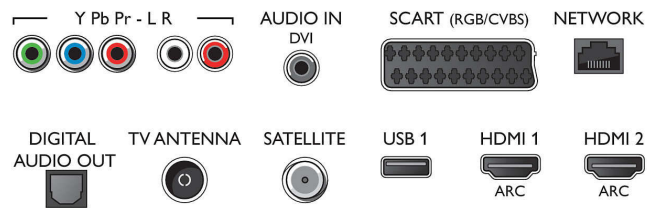

- Computeringangen op HDMI1/2: tot 4K UHD 3840 x 2160 bij 60 Hz
- Computeringangen op HDMI3/4: tot 4K UHD 3840 x 2160 bij 30Hz, tot FHD 1920 x 1080 bij 60 Hz

- Video-ingangen op HDMI1/2: tot 4K UHD 3840 x 2160 bij 60Hz
- Video-ingangen op HDMI3/4: tot FHD 1920 x 1080 bij 60 Hz, tot 4K UHD 3840 x 2160 bij 30Hz

Tuner/ontvangst/transmissie

- Digitale TV: DVB-T/T2/T2-HD/C/S/S2
- Videoweergave: NTSC, PAL, SECAM
- MPEG-ondersteuning: MPEG2, MPEG4
- TV-programmagids*: Elektronische programmagids voor 8 dagen
- Signaalsterkte-indicator

Connections

Side

Rear

Specificaties

- Teletekst: 1000 pagina's Hypertext
- HEVC-ondersteuning

Android TV

- Besturingssysteem: Android™ 6.0 (Marshmallow)
- Vooraf geïnstalleerde apps: Google Play Movies*, Google Play Music*, Google Search, YouTube
- Geheugen (flash): 16 GB*, Uitbreidbaar via USB-opslag