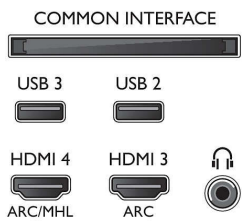

Specificaties

Ambilight

- Ambilight-functies: Geïntegreerde Ambilight en Hue, Ambilight Music, Gamemodus, Past zich aan de muurkleur aan, Lounge-modus
- Ambilight-versie: Driezijdig

Beeld/scherm

- Beeldformaat: 16:9
- Schermdiagonaal (inch): 49 inch
- Schermdiagonaal (centimeters): 123 cm
- Display: 4K Ultra HD-LED
- Schermresolutie: 3840 x 2160

- Helderheid: 400 cd/m²
- Beeldengine: Pixel Precise Ultra HD
- Beeldverbetering: Micro Dimming Pro, Ultra-resolutie, Perfect Natural Motion
- Verhouding maximale helderheid: 65 %

Ondersteunde beeldschermresolutie

- Computeringangen op HDMI1/2: tot 4K UHD 3840 x 2160 bij 60 Hz
- Computeringangen op HDMI3/4: tot 4K UHD 3840 x 2160 bij 30Hz, tot FHD 1920 x 1080 bij 60 Hz

- Video-ingangen op HDMI1/2: tot 4K UHD 3840 x 2160 bij 60Hz
- Video-ingangen op HDMI3/4: tot FHD 1920 x 1080 bij 60 Hz, tot 4K UHD 3840 x 2160 bij 30Hz

Tuner/ontvangst/transmissie

- Digitale TV: DVB-T/T2/T2-HD/C/S/S2
- Videoweergave: NTSC, PAL, SECAM
- MPEG-ondersteuning: MPEG2, MPEG4
- TV-programmagids*: Elektronische programmagids voor 8 dagen
- Signaalsterkte-indicator

Connections

Side