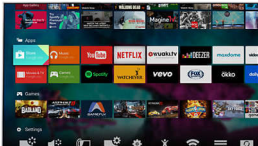

TV-inhoud

De Google Play Store en de Philips app-gallery bieden meer dan het gewone aanbod TV-programma's en brengen u een grote online collectie van films, TV, muziek, apps en games. Dankzij het uitbreidbare geheugen van 16 GB is er voldoende ruimte om al uw favoriete inhoud op te slaan en meer apps te installeren.

Pixel Precise Ultra HD

PixelPrecise
ULTRA HD

De schoonheid van 4K Ultra HD-TV is merkbaar in elk detail. De Philips Pixel Precise Ultra HD Engine converteert elk invoerbeeld naar verbluffende UHD-resolutie. Geniet van vloeiende maar scherpe bewegende beelden en uitzonderlijk contrast. Ontdek dieper zwart, witter wit, levendige kleuren en natuurlijke huidtinten, altijd en bij elke bron.