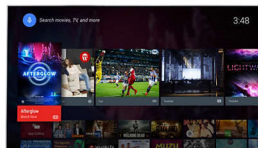

Quad Core + Android

De Philips Quad Core-processor complementeert de kracht van Android voor een spannende game-ervaring. En met Android op uw TV kunt u supersnel, super-intuïtief en

met superveel plezier navigeren, apps starten en video's afspelen.

Gebogen gecentreerde standaard

We hebben gekozen voor een geavanceerde, glanzende, zilverkleurige afwerking als de basis voor de gebogen gecentreerde standaard, en deze vervolgens gecombineerd met een ultraslanke, gebogen hals voor een TV-ontwerp dat perfect in elk modern interieur past.