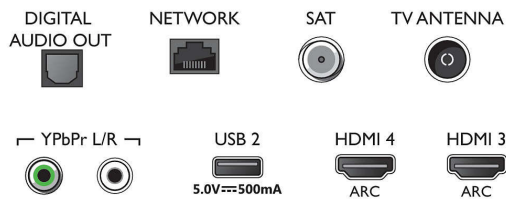

- Computeringangen op alle HDMI: HDR ondersteund, HDR10/ HLG, tot 4K UHD 3840 x 2160 bij 60 Hz
- Video-ingangen op alle HDMI: tot 4K UHD 3840 x

2160 bij 60Hz, HDR ondersteund, HDR10/HLG (Hybrid Log Gamma), HDR10+/Dolby Vision

Connections

Side

Bottom

Specificaties

- Teletekst: 1000 pagina's Hypertext
- HEVC-ondersteuning

Android TV

- Besturingssysteem (OS): Android TV™ 9 (Pie)
- Vooraf geïnstalleerde apps: Google Play Movies*, Google Play Music*, Google Search, YouTube
- Geheugen (flash): 16 GB*