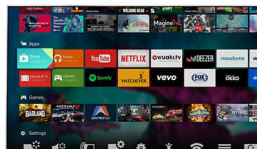

TV-inhoud

De Google Play Store en de Philips app-gallery bieden meer dan het gewone aanbod TV-

programma's en brengen u een grote online collectie van films, TV, muziek, apps en games. Dankzij het uitbreidbare geheugen van 16 GB is er voldoende ruimte om al uw favoriete inhoud op te slaan en meer apps te installeren.

Netflix Recommended TV

Netflix verandert uw entertainmentervaring op veel manieren en bevordert innovaties op apparaten waarop u televisieprogramma's en films kijkt. Wanneer u op een Smart TV het Netflix Recommended TV-logo ziet, weet u dat deze een streng beoordelingsproces heeft doorlopen en functies heeft die abonnees het belangrijkste vinden.

Geluidstechnologie

Een windvlaag, een blaadje dat op de grond valt, het geluid van autobanden op een bochtige weg. Het zijn deze kleine details die het beeld tot leven brengen. Philips-geluidstechnologie brengt deze details samen met een ongeëvenaard helder geluid. Hoor alles zoals de regisseur het heeft bedoeld met geluid van studiokwaliteit dat de oorspronkelijke audiocontent ondersteunt en geluid versterkt wanneer dit nodig is. Diepe bas, heldere dialogen en geweldige zuiverheid zijn nog maar het begin.

DTS-HD eersteklas geluid

Geweldige TV-luidsprekers vragen om een krachtige verwerkingsprocessor die de zuiverheid van de oorspronkelijke audiocontent behoudt. De DTS Premium-suite is ontworpen om te kunnen leveren wat consumenten mogen verwachten van hoogwaardige geluidsverwerking: meeslepende Surround Sound met diepe, volle bastonen en kristalheldere dialogen, ook op een maximaal volumenniveau. Zonder schommelingen, kraken, of vervorming.