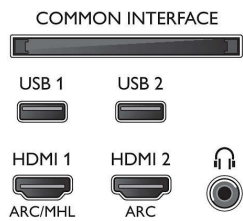

Specificaties

Ambilight

- Ambilight-functies: Geïntegreerde Ambilight en Hue, Ambilight Music, Gamemodus, Past zich aan de muurkleur aan, Lounge-modus
- Ambilight-versie: Driezijdig

Beeld/scherm

- Beeldformaat: 16:9
- Schermdiagonaal (inch): 65 inch
- Schermdiagonaal (centimeters): 164 cm
- Display: 4K Ultra HD-LED
- Schermresolutie: 3840 x 2160

- Helderheid: 370 cd/m²
- Beeldverbetering: Micro Dimming Pro, Ultra-resolutie, Natural Motion, Pixel Plus Ultra HD, 900 PPI
- Verhouding maximale helderheid: 65 %
- Schermdiagonaal (inch): 65 inch

Ondersteunde beeldschermresolutie

- Computeringangen op HDMI1/2: tot 4K UHD 3840 x 2160 bij 60 Hz
- Computeringangen op HDMI3/4: tot 4K UHD 3840 x 2160 bij 30Hz, tot FHD 1920 x 1080 bij 60

Hz

- Video-ingangen op HDMI1/2: tot 4K UHD 3840 x 2160 bij 60Hz
- Video-ingangen op HDMI3/4: tot FHD 1920 x 1080 bij 60 Hz, tot 4K UHD 3840 x 2160 bij 30Hz

Tuner/ontvangst/transmissie

- Digitale TV: DVB-T/T2/T2-HD/C/S/S2
- Videoweergave: NTSC, PAL, SECAM
- MPEG-ondersteuning: MPEG2, MPEG4
- TV-programmagids*: Elektronische programmagids voor 8 dagen

Connections

Side