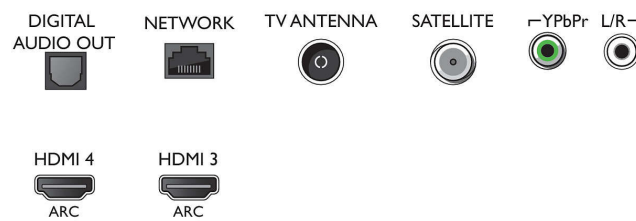

- Computeringangen op HDMI1/2: tot 4K UHD 3840 x 2160 bij 60 Hz
- Computeringangen op HDMI3/4: tot 4K UHD 3840 x 2160 bij 30Hz, tot FHD 1920 x 1080 bij 60

Hz

- Video-ingangen op HDMI1/2: tot 4K UHD 3840 x 2160 bij 60Hz
- Video-ingangen op HDMI3/4: tot FHD 1920 x 1080 bij 60 Hz, tot 4K UHD 3840 x 2160 bij 30Hz

Tuner/ontvangst/transmissie

- Digitale TV: DVB-T/T2/T2-HD/C/S/S2
- Videoweergave: NTSC, PAL, SECAM
- MPEG-ondersteuning: MPEG2, MPEG4
- TV-programmagids*: Elektronische programmagids voor 8 dagen

Connections

Side

Bottom

Specificaties

- Signaalsterkte-indicator
- Teletekst: 1000 pagina's Hypertext
- HEVC-ondersteuning

Android TV

- Besturingssysteem (OS): Android™ 6.0 (Marshmallow)
- Vooraf geïnstalleerde apps: Google Play Movies*, Google Play Music*, Google Search, YouTube
- Geheugen (flash): Uitbreidbaar via USB-opslag, 16 GB*