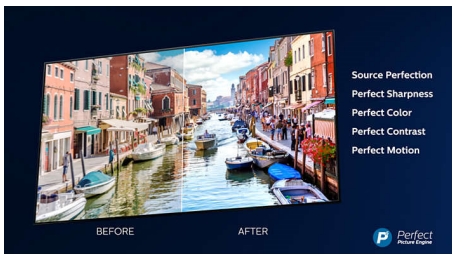

P5 Perfect Picture Engine

O processador Philips P5 Perfect Picture proporciona imagens tão brilhantes como os conteúdos que adora. Os detalhes ganham visivelmente mais profundidade. As cores são vivas e os tons de pele parecem naturais. O contraste é tão nítido que irá sentir cada detalhe e o movimento é tão suave que nunca vai perder a bola de vista, independentemente da rapidez da jogada.

4K Ultra HD

Com quatro vezes a resolução do Full HD convencional, o Ultra HD ilumina o seu ecrã com mais de 8 milhões de píxeis e a nossa tecnologia exclusiva de aumento de resolução Ultra Resolution. Experimente imagens melhoradas independentemente do conteúdo original e desfrute de uma imagem mais nítida com maior profundidade, contraste, movimento natural e nitidez de detalhes.