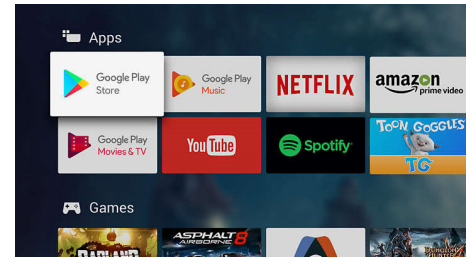

Conteúdos de TV

Não se limite à programação tradicional da televisão, graças à loja Google Play e à galeria de aplicações da Philips. Experimente uma infinidade de filmes, televisão, música, aplicações e jogos online. Mais para gostar.

Quad Core + Android

O processador Quad Core da Philips une-se ao poder do Android para proporcionar uma experiência de jogo emocionante. E com o sistema Android no seu televisor, poderá navegar, iniciar aplicações e reproduzir vídeos de uma forma extremamente rápida, intuitiva e divertida.

Articulação sonora perceptível

Som criado num design fino. Desfrute tons agudos incríveis e tons médios realistas de inúmeros micro-diafragmas numa elegante barra de altifalantes. Quando é possível ouvir cada sussurro, passo e ranger de tábuas no chão, não será difícil imaginar como o som de cada choque, pancada e explosão será incrivelmente nítido. E relativamente aos graves, não houve quaisquer cedências graças à colocação estratégica dos altifalantes traseiros para tons profundos e ricos. É um televisor com uma aparência à altura da qualidade de som.

DTS HD Premium Sound

O DTS HD Premium Suite oferece processamento de áudio topo de gama para um som melhorado. Ao preservar a pureza do conteúdo original, irá desfrutar de som envolvente, graves profundos e diálogos nítidos sem oscilações, cortes ou distorções.