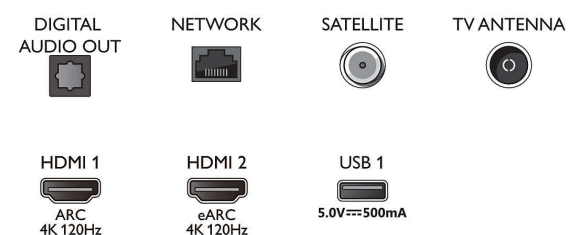

Podržana rezolucija zaslona

- Računalni ulazi na HDMI1/2: Podrška za HDMI2.1., Podrška za HDR, HDR10+/HLG

- Računalni ulazi na HDMI3/4: Podrška za HDMI2.0.
- Videoulazi na HDMI1/2: Podrška za HDMI2.1, Podrška za HDR, HDR10+/HLG
- Videoulazi na HDMI3/4: Podrška za HDMI2.0.

Connections

Side

Bottom

4K UHD MiniLED Android TV

P5 AI perfect picture engine Dolby Atmos zvuk, Ambilight TV s 4 strane, Android TV od 189 cm (75")

75PML9506/12

Specifikacije

- Teletekst: Hipertekst od 1000 stranica
- HEVC podrška