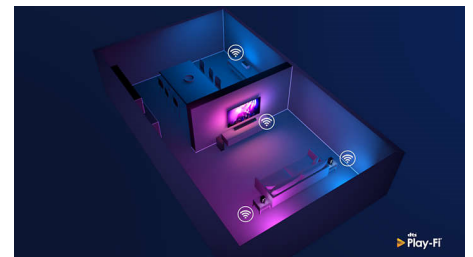

DTS Play-Fi kompatibilnost

DTS Play-Fi na televizoru tvrtke Philips omogućuje vam povezivanje kompatibilnih zvučnika u svakoj prostoriji. Imate bežične zvučnike u kuhinji? Slušajte film dok pripremate užinu ili pratite sportske komentare dok donosite piće.