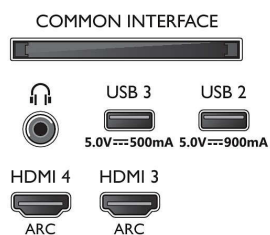

Specifikacije

Ambilight

- Ambilight značajke: Ugrađeni Ambilight+hue, Ambilight Music, Način rada za igre, Mogućnost prilagodbe boji zida, Način rada sa svjetlom za opuštanje, AmbiWakeup, AmbiSleep, Bežični kućni zvučnici Philips
- Ambilight verzija: s 4 strane

Slika/Prikaz

- Omjer širine i visine: 16:9
- Veličina dijagonale zaslona (inč): 75 inča
- Dijagonala zaslona (u cm): 189 cm

- Zaslona: 4K Ultra HD LED
- Rezolucija zaslona: 3840 x 2160
- Program za obradu slike: P5 AI Perfect Picture Engine
- Napredne značajke slike: Ultra Resolution, Dolby Vision, HDR10+, Podrška za CalMAN, ISF upravljanje bojom, Perfect Natural Motion, Širok spektar boja od 95 % DCI/P3, Micro Dimming Premium
- Veličina dijagonale zaslona (inč): 75 inča

Podržana rezolucija zaslona

- Računalni ulazi na HDMI1/2: Podrška za HDMI2.1., Podrška za HDR, HDR10+/HLG

- Računalni ulazi na HDMI3/4: Podrška za HDMI2.0.
- Videoulazi na HDMI1/2: Podrška za HDMI2.1, Podrška za HDR, HDR10+/HLG
- Videoulazi na HDMI3/4: Podrška za HDMI2.0.

Tuner / Prijem / Prijenos

- Digitalni televizor: DVB-T/T2/T2-HD/C/S/S2
- Reprodukcijski videozapisi: PAL, SECAM
- Podrška za MPEG: MPEG2, MPEG4
- Vodič kroz programe*: Elektronički vodič kroz programe za 8 dana
- Indikator jačine signala

Connections

Side