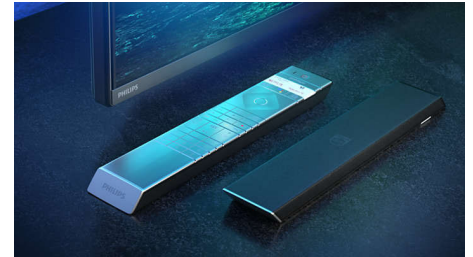

Vrhunski materijali

Svi dijelovi ovog televizora izrađeni su od vrhunskih materijala. Polirani metalni rubovi nožica u prekrasnom su kontrastu s brušenim metalnim okvirom. Daljinski upravljač sa stražnjim dijelom od meke, teksturirane kože dopadljiv je i dobro leži u ruci.