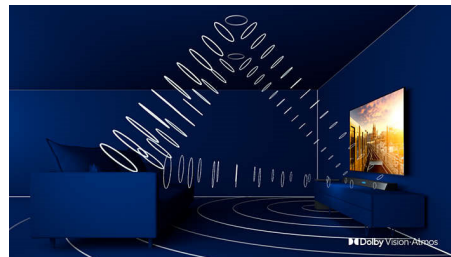

Dolby Vision + Dolby Atmos

Zahvaljujući podršci za vrhunske Dolby formate zvuka i slike HDR sadržaj koji gledate izgledat će i zvučati veličanstveno. Uživat ćete u slici koja odražava originalnu zamisao redatelja i doživjet ćete čist i dubok prostrani zvuk.