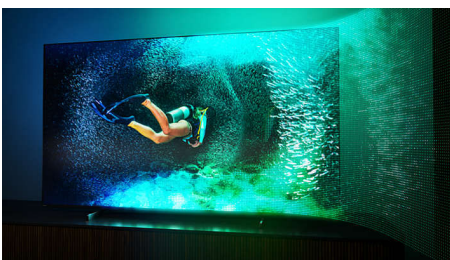

Mini LED TV

Vaš Mini LED TV tvrtke Philips podržava sve glavne HDR formate i daje vam uistinu

impresivnu sliku velikog zaslona s dubokim crnim tonovima i živopisnim bojama. Preko tisuću inteligentnih pozadinski osvijetljenih zona neovisno se zatamnjuju ili osvijetljaju, omogućavajući izoštren kontrast i pravu dubinu.