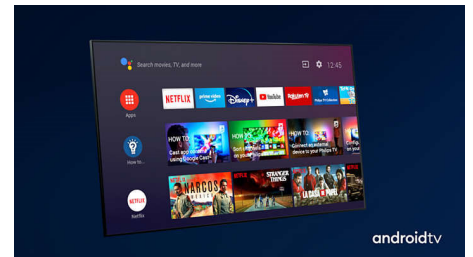

Jednostavno pametan. Android TV

Vaš Android TV tvrtke Philips pruža vam sadržaj koji želite, onda kad ga želite. Možete prilagoditi početni zaslon za prikazivanje omiljenih aplikacija, čime pojednostavljujete usmjeravanje omiljenih filmova i serija. Osim toga, možete nastaviti ondje gdje ste stali.