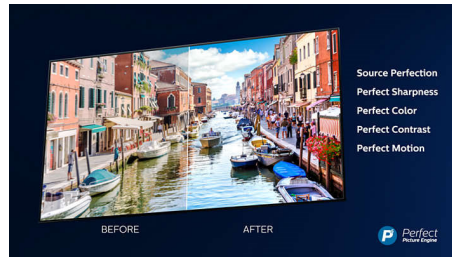

P5 Perfect Picture Engine

Philips P5 Perfect Picture Engine giver et billede, der er lige så klart som det indhold, du elsker. Detaljerne har mærkbart mere dybde. Farverne er levende, mens hudfarverne ser naturlige ud. Kontrasten er så skarp, at du føler hver eneste detalje. Og bevægelserne er så glidende, at du aldrig mister bolden af syne, uanset hvor hurtigt spillet går.