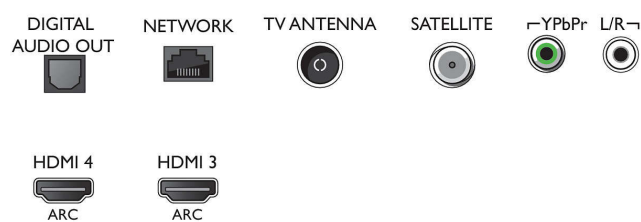

65PUS8503/12

- 2160 @ 60 Hz, HDR understøttes, HDR10/ HLG
- Videoindgange på HDMI3/4: op til 4K UHD 3840 x 2160 @ 60 Hz

Tuner/modtagelse/transmission

- Digital TV: DVB-T/T2/T2-HD/C/S/S2
- Videoafspilning: NTSC, PAL, SECAM
- MPEG-support: MPEG-2, MPEG-4
- TV-programoversigt*: 8 dages elektronisk programguide
- Signalstyrke-indikation

Connections

Side

Bottom

Ultratyndt 4K UHD LED Android TV

164 cm (65") Ambilight TV 2800 Picture Performance Index, HDR premium WCG 90 %, P5 Perfect Picture Engine

Specifikationer

- Tekst-TV: 1000 siders hypertext
- HEVC-understøttelse