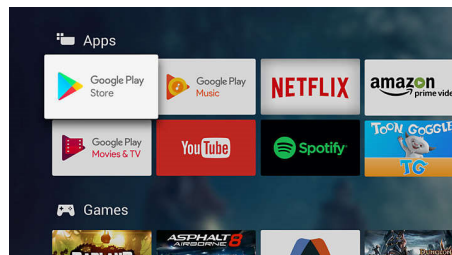

TV-sisältö

Jätä perinteinen TV-tarjonta taaksesi Google Play Kaupan ja Philipsin sovelluksien avulla. Koe loputtomasti elokuvia, TV-ohjelmia, musiikkia, sovelluksia ja pelejä verkossa.

Triple Ring -tekniikka

Parannettu Philipsin Triple Ring -tekniikka tuo lisää liikkumatilaa subwooferin elementeille ja tehostaa siten basson voimakkuutta. Saat siis

55PUS8303/12

nauttia Philipsin TV-mallin voimakkaammasta äänestä.

DTS HD Premium Sound

DTS HD Premium Suiten korkealaatuinen äänenkäsittely tuo paremman äänentoiston kaiuttimiisi. Se säilyttää alkuperäisen sisällön puhtauden, joten äänentoisto on mukaansatempaavaa, basso syvä ja dialogi kristallinkirkasta ilman säröjä, leikkautumista tai vääristymiä.