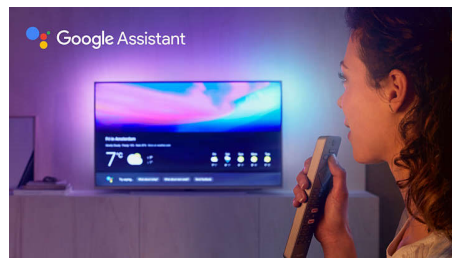

Google Assistant vakiovarusteena

Ohjaa äänelläsi Philips Android TV:n palveluita, kuten pelejä ja Netflix-toistoa sekä sisältöjen ja sovelluksien hakua Google Play Kaupasta. Voit käyttää ääniohjausta myös Google Assistant -yhteensopivien laitteiden hallintaan, kuten valaistuksen himmentämiseen tai asunnon lämmityksen säätämiseen. Kaikki tämä omalta kotisohvaltasi.