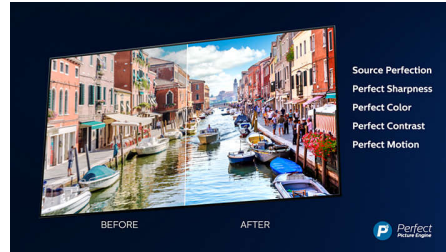

采用 P5 处理引擎

精密工程结合多功能设计。飞利浦 8000 电视将令人惊叹的 4K 高清分辨率与出色的音质及简约的设计巧妙融合。这款智能电视可为您提供几乎无限的娱乐选择。

顺畅运动。真实色彩。难以置信的层次感。

- 无论来源如何，效果始终出色。飞利浦 P5 引擎。

绚丽灯光。出色画质。

- 魔幻环景光，源自飞利浦。

高清画质引人入胜

- 4K 高清呈现前所未有的分辨率

顺畅运行。逼真色彩。出色的层次感。

- 适合游戏玩家。在任何控制台上均具有低延迟。

饱满音效。更多畅想。

- Dolby Vision 和 Dolby Atmos。影院级画质和音效。

产品亮点

4K 超高清

满足更多视听需求。飞利浦 4K 高清电视，凭借丰富的色彩和清晰的对比度，可呈现栩栩如生的画面内容。图像更有深度，运动更流畅。无论源文件如何，都能为电影、节目、游戏等带来出色画质。

Dolby Vision 和 Dolby Atmos

支持杜比出色音效和视频格式，这意味着您观看的 HDR 内容逼真且生动。无论是最新的流媒体系列节目还是蓝光光盘套装，您将尽享可反映导演原意图的对比度、亮度和色彩。体验宽广、清晰、呈现细节和层次感的音效。

三侧环景光

飞利浦环景光让您更加贴近每一个精彩瞬间。电视边缘的智能 LED 可响应屏幕操作，并投射令人着迷的身临其境般的光束。体验一次您便知再也离不开它。

飞利浦 P5 Picture Engine

飞利浦 P5 引擎提供如您喜爱内容精彩般的图像。细节更深入。色彩鲜艳，而肤色则显自然。提供清晰的对比度，可让您感受到每个细节。动作流畅。