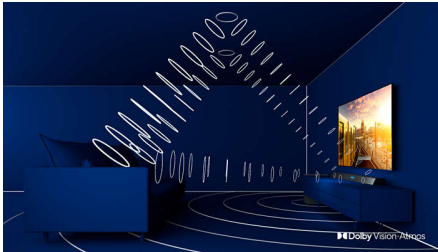

顺畅运行。逼真色彩。出色的层次感。

- 适合游戏玩家。在任何控制台上均具有低延迟。

饱满音效。更多畅想。

- Dolby Vision 和 Dolby Atmos。影院级画质和音效。

产品亮点

4K 超高清

满足更多视听需求。飞利浦 4K 高清电视，凭借丰富的色彩和清晰的对比度，可呈现栩栩如生的画面内容。图像更有深度，运动更流畅。无论源文件如何，都能为电影、节目、游戏等带来出色画质。

Dolby Vision 和 Dolby Atmos

支持杜比出色音效和视频格式，这意味着您观看的 HDR 内容逼真且生动。无论是最新的流媒体系列节目还是蓝光光盘套装，您将尽享可反映导演原意图的对比度、亮度和色彩。体验宽广、清晰、呈现细节和层次感的音效。

三侧环景光

飞利浦环景光让您更加贴近每一个精彩瞬间。电视边缘的智能 LED 可响应屏幕操作，并投射令人着迷的身临其境般的光束。体验一次您便知再也离不开它。

飞利浦 P5 Picture Engine

飞利浦 P5 引擎提供如您喜爱内容精彩般的图像。细节更深入。色彩鲜艳，而肤色则显自然。提供清晰的对比度，可让您感受到每个细节。动作流畅。