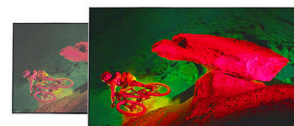

Premium Color

Το Premium Color της Philips συνδυάζει ένα ευρύ χρωματικό φάσμα ενισχυμένο κατά 85% με επεξεργασία 4 τρισεκατομμυρίων χρωμάτων. Με τόσο βελτιωμένη ανάλυση χρωμάτων και εκπληκτικό κορεσμό, θα ξεχάσετε ότι βλέπετε οθόνη.