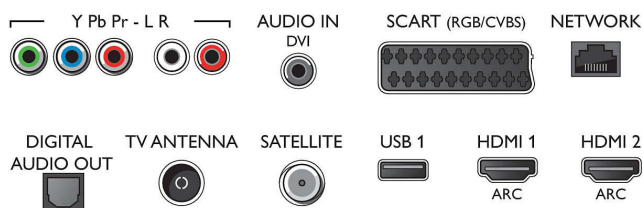

Υποστηριζόμενη ανάλυση οθόνης

- Είσοδοι υπολογιστή σε HDMI1/2: έως 4K UHD, 3840 x 2160, στα 60Hz
- Είσοδοι υπολογιστή σε HDMI3/4: έως 4K UHD, 3840 x 2160 στα 30Hz, έως FHD, 1920 x 1080

- στα 60Hz
- Είσοδοι βίντεο σε HDMI1/2: έως 4K UHD, 3840 x 2160, στα 60Hz
- Είσοδοι βίντεο σε HDMI3/4: έως FHD, 1920 x 1080 στα 60Hz, έως 4K UHD, 3840 x 2160 στα 30Hz

Δέκτης/Λήψη/Μετάδοση

- Ψηφιακή τηλεόραση: DVB-T/T2/T2-HD/C/S/S2
- Αναπαραγωγή βίντεο: NTSC, PAL, SECAM
- Υποστήριξη MPEG: MPEG2, MPEG4
- Οδηγός τηλεοπτικού προγράμματος*: Electronic

Connections

Side

Rear

Προδιαγραφές