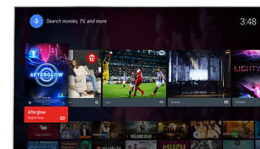

Τετραπύρηνος επεξεργαστής + Android

Ο τετραπύρηνος επεξεργαστής της Philips συναντά τη δύναμη του Android προσφέροντας μια συναρπαστική εμπειρία παιχνιδιού. Με το Android στην τηλεόρασή σας μπορείτε να πλοηγηθείτε, να ανοίξετε εφαρμογές και να βλέπετε βίντεο πολύ γρήγορα, εύκολα και διασκεδαστικά.