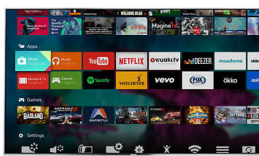

Τηλεοπτικό περιεχόμενο

Το Google Play Store και η συλλογή εφαρμογών Philips αναβαθμίζουν την ψυχαγωγία σας με μια μεγάλη ηλεκτρονική συλλογή από ταινίες, τηλεοπτικά προγράμματα, μουσική, εφαρμογές και παιχνίδια. Με 16 GB επεκτάσιμης μνήμης, θα έχετε άφθονο χώρο για να αποθηκεύσετε όλο το αγαπημένο σας περιεχόμενο και να εγκαταστήσετε περισσότερες εφαρμογές.

Μεταλλικές καμπυλωτές βάσεις

Θαυμάστε την όμορφη σχεδίαση αυτών των καμπυλωτών βάσεων. Τα λεπτά πόδια τους έχουν τέλειες γραμμές που δημιουργούν μια καθαρή, αρχιτεκτονική αίσθηση με την τέλεια καμπυλότητα. Επιπλέον, με το μοναδικό τους σκούρο φινιρίσμα χρωμίου, η κομψότητά τους θα σας συνεπάρει.