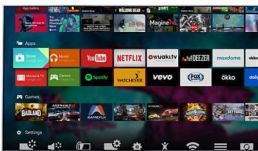

Televizijski sadržaj

Web-trgovina Google Play i galerija aplikacija tvrtke Philips prelaze granice tradicionalnog televizijskog programa kako bi vam stavile na raspolaganje veliku kolekciju filmova, televizijskih emisija, glazbe, aplikacija i igara na mreži. 16 GB proširive memorije znači da imate dovoljno prostora za pohranu svih omiljenih sadržaja i instaliranje još aplikacija.