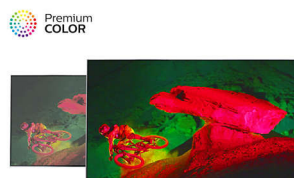

Premium Color

Philips Premium Color kombinira širok spektar boja proširen za 85 % te pokriva 4 bilijuna boja. Zahvaljujući tako bogatoj rezoluciji boja i prekrasno zasićenim bojama, zaboravit ćete da gledate u zaslon.