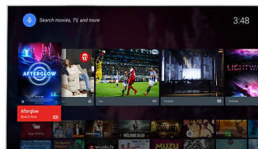

Četverojezgreni procesor i Android

Četverojezgreni procesor tvrtke Philips u kombinaciji sa snagom koju donosi Android pruža uzbudljiv doživljaj igranja. Sustav Android

na televizoru omogućava vam navigaciju, pokretanje aplikacija i reprodukciju videozapisa na način koji je izuzetno brz, intuitivan i zabavan.

Kutno postolje u sredini

Odabrali smo profinjenu završnu obradu srebrne boje visokoga sjaja kao temelj svog kutnog postolja smještenog u sredinu i zatim smo ga uparili s izuzetno tankim kutnim vratom kako bismo kreirali dizajn televizora koji se predivno stapu s modernim interijerom.