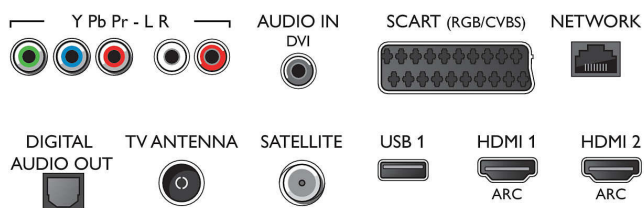

Podržana rezolucija zaslona

- Računalni ulazi na HDMI1/2: do 4K UHD 3840 x 2160 pri 60 Hz
- Računalni ulazi na HDMI3/4: do 4K UHD 3840 x 2160 pri 30 Hz, do FHD 1920 x 1080 pri 60 Hz

- Videoulazi na HDMI1/2: do 4K UHD 3840 x 2160 pri 60 Hz
- Videoulazi na HDMI3/4: do FHD 1920 x 1080 pri 60 Hz, do 4K UHD 3840 x 2160 pri 30 Hz

Tuner / Prijem / Prijenos

- Digitalni televizor: DVB-T/T2/T2-HD/C/S/S2
- Reprodukcijski videozapisi: NTSC, PAL, SECAM
- Podrška za MPEG: MPEG2, MPEG4
- Vodič kroz programe*: Elektronički vodič kroz programe za 8 dana
- Indikator jačine signala

Connections

Side

Rear

Specifikacije

- Teletext: Hipertekst od 1000 stranica
- HEVC podrška

Android TV

- OS: Android™ 6.0 (Marshmallow)
- Prethodno instalirane aplikacije: Google Play Movies*, Google Play Music*, Google pretraživanje, YouTube
- Kapacitet memorije (Flash): 16 GB*, mogućnost proširivanja USB memorijom