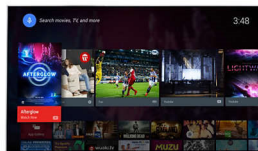

Quad Core + Android

Il processore Philips Quad Core incontra la potenza di Android per un'entusiasmante esperienza di gioco. E con Android sul tuo TV potrai navigare, avviare applicazioni e riprodurre video in modo super veloce, super intuitivo e super divertente.