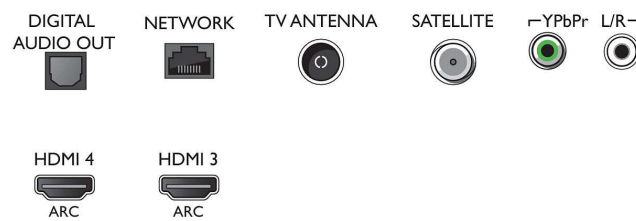

TV ultra sottile 4K Android TV

139 cm (55") TV LED con risoluzione Ultra HD 4K, Quad Core, 16 GB ed espandibile, DVB T/C/T2/T2-HD/S/S2

Specifiche

55PUS6482/12

Ambilight

- Funzioni Ambilight: Ambilight+Hue integrato, Ambilight Music, Modalità gioco, Adattabile al colore della parete, Modalità Lounge
- Versione Ambilight: 3 lati

Immagine/Display

- Formato: 16:9
- Dim. diagonale schermo (pollici): 55 pollici
- Dim. diagonale schermo (metrico): 139 cm
- Display: LED con risoluzione Ultra HD 4K
- Risoluzione del display: 3840x2160

- Luminosità: 400 cd/m²
- Miglioramento dell'immagine: Micro Dimming Pro, Ultra Resolution, Natural Motion, Pixel Plus Ultra HD, 1300 PPI
- Rapporto luminosità massima: 65 %

Risoluzione del display supportata

- Ingressi computer su HDMI1/2: fino a 4K UHD 3840x2160 a 60 Hz
- Ingressi computer su HDMI3/4: fino a 4K UHD 3840x2160 a 30Hz, fino a FHD 1920x1080 a 60 Hz
- Ingressi video su HDMI1/2: fino a 4K UHD

- 3840x2160 a 60 Hz
- Ingressi video su HDMI3/4: fino a FHD 1920x1080 a 60 Hz, fino a 4K UHD 3840x2160 a 30Hz

Sintonizzatore/Ricezione/Trasmissione

- TV digitale: DVB-T/T2/T2-HD/C/S/S2
- Riproduzione video: NTSC, PAL, SECAM
- Supporto per MPEG: MPEG2, MPEG4
- Guida ai programmi TV*: EPG 8 giorni
- Indicazione forza segnale
- Televideo: 1000 pagine Hypertext
- Supporto HEVC

Connections

Side

Bottom