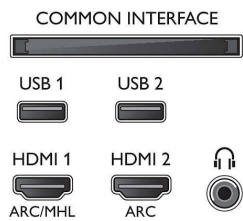

TV ultra sottile 4K Android TV

139 cm (55") TV LED con risoluzione Ultra HD 4K, Quad Core, 16 GB ed espandibile, DVB T/C/T2/T2-HD/S/S2

Specifiche

55PUS6482/12

Ambilight

- Funzioni Ambilight: Ambilight+Hue integrato, Ambilight Music, Modalità gioco, Adattabile al colore della parete, Modalità Lounge
- Versione Ambilight: 3 lati

Immagine/Display

- Formato: 16:9
- Dim. diagonale schermo (pollici): 55 pollici
- Dim. diagonale schermo (metrico): 139 cm
- Display: LED con risoluzione Ultra HD 4K
- Risoluzione del display: 3840x2160

- Luminosità: 400 cd/m²
- Miglioramento dell'immagine: Micro Dimming Pro, Ultra Resolution, Natural Motion, Pixel Plus Ultra HD, 1300 PPI
- Rapporto luminosità massima: 65 %

Risoluzione del display supportata

- Ingressi computer su HDMI1/2: fino a 4K UHD 3840x2160 a 60 Hz
- Ingressi computer su HDMI3/4: fino a 4K UHD 3840x2160 a 30Hz, fino a FHD 1920x1080 a 60 Hz
- Ingressi video su HDMI1/2: fino a 4K UHD

- 3840x2160 a 60 Hz
- Ingressi video su HDMI3/4: fino a FHD 1920x1080 a 60 Hz, fino a 4K UHD 3840x2160 a 30Hz

Sintonizzatore/Ricezione/Trasmissione

- TV digitale: DVB-T/T2/T2-HD/C/S/S2
- Riproduzione video: NTSC, PAL, SECAM
- Supporto per MPEG: MPEG2, MPEG4
- Guida ai programmi TV*: EPG 8 giorni
- Indicazione forza segnale
- Televideo: 1000 pagine Hypertext
- Supporto HEVC

Connections

Side