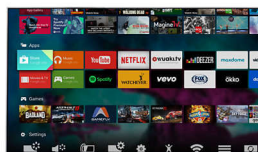

Contenuti TV

Il Google Play Store e la galleria app di Philips superano la tradizionale programmazione TV offrendoti un'ampia raccolta di film, programmi, musica, applicazioni e giochi. La memoria espandibile di 16 GB ti consente di

memorizzare tutti i tuoi contenuti preferiti e installare tante altre applicazioni.

Articolazione visibile dell'audio

Audio professionale in un design sottile. Goditi gli incredibili toni alti e i toni medi realistici provenienti da una miriade di micro driver in un'elegante barra per altoparlanti. Quando è possibile udire ogni sussurro, passo e cigolio del pavimento, è facile immaginare quanto possono essere nitidi e potenti i suoni di scoppi ed esplosioni. Nessun compromesso nemmeno per i bassi, grazie agli altoparlanti posteriori posizionati in maniera strategica per produrre toni profondi e ricchi. Un televisore bello da vedere e fantastico da ascoltare.

Audio eccellente DTS HD

Gli eccezionali altoparlanti del TV richiedono un motore di elaborazione potente in grado di preservare la purezza del contenuto audio originale. L'audio eccellente DTS HD offre un'elaborazione audio di alta qualità: lasciati coinvolgere da bassi profondi e forti e da dialoghi nitidi anche al volume più elevato senza perdite in termini di fluttuazioni o distorsioni.

TV consigliata da Netflix

Netflix sta cambiando l'esperienza dell'intrattenimento in molti modi, contribuendo per esempio anche all'innovazione dei dispositivi che si utilizzano per guardare programmi televisivi e film. Il logo "Consigliata da Netflix" su una Smart TV assicura che l'apparecchio ha superato un rigoroso processo di valutazione definito sulla base di numerosi fattori ritenuti fondamentali dai clienti.