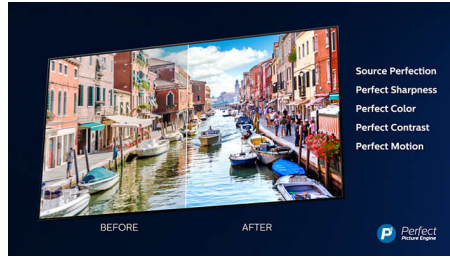

P5 Perfect Picture Engine

Philips P5 Perfect Picture Engine gir et bilde som er like enestående som innholdet du elsker. Detaljer har en merkbart større dybde. Farger er levende, mens hudfarger er mer naturlige. Kontrasten er så klar at du føler hver detalj. Og bevegelsene er så jevne at du aldri kommer til å miste ballen av syne, uansett hvor raskt spillerne spiller.

Ultra HD Premium

Ultra HD Premium-sertifiseringen av Philips OLED-TV-en er et løfte om et utrolig livaktig 4K UHD-bilde for innholdet du elsker. Du kommer til å bli fengslet av større lysstyrke og kontrast og et bredere fargespekter som låser opp millioner av raffinerte nyanser. HDR-innholdet du ser på, blir levende med mer realistisk dybde og detaljer.