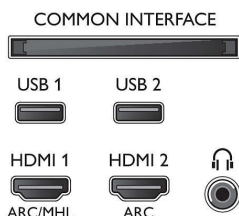

Connections

Side