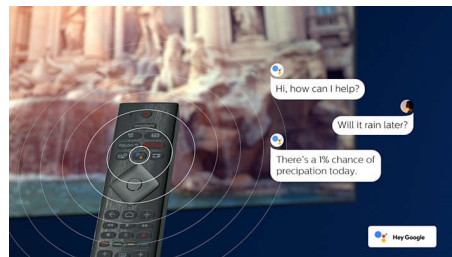

Ultra HD Premium

Сертификатът Ultra HD Premium за вашия Philips OLED TV е обещание за невероятно жива 4K UHD картина за съдържанието, което обичате. Ще бъдете очаровани от още по-забележителните яркост и контраст, както и от по-широката цветова гама, която отключва милиони едва доловими сенки. HDR съдържанието, което гледате, ще се съживи с по-реалистичната дълбочина и детайл.

Вграден Google Assistant

Управлявайте вашия Android TV за Philips с гласа си. Искате да поиграете, да гледате Netflix или да откриете съдържание и приложения в Google Play Магазин? Само кажете на телевизора си. Може дори да управлявате всички интелигентни домашни устройства, съвместими с Google Assistant, за да приглушите светлината и да настроите термостата за филмовата вечер. Без да ставате от дивана.