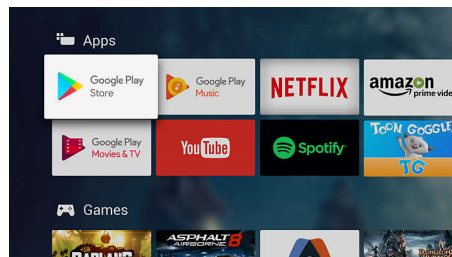

ТВ съдържание

Идете отвъд традиционното телевизионно програмиране с Google Play Магазина и галерията с приложения на Philips. Изживейте безкрайно много филми, телевизия, музика, приложения и игри онлайн. Още неща, на които да се радвате.

16 GB разширяема памет

16 GB разширяема памет означава, че има много място за съхранение на любимото ви съдържание и за инсталирането на повече приложения.