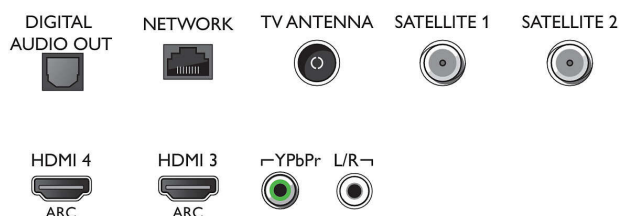

Connections

Side

Bottom

Дата на издаване
2023-07-15

Версия: 14.1.1

EAN: 87 18863 01529 2

© 2023 Koninklijke Philips N.V.
Всички права запазени.

Спецификациите могат да се променят без предупреждение. Търговските марки са собственост на Koninklijke Philips N.V. или на съответните си притежатели.

www.philips.com

* ЕСП и действителният обхват на програмите (до 8 дни) зависи от страната и оператора.

* Предлагащите приложения за Android се различават според държавата. За повече подробности посетете вашия Google Play Магазин.

* Годишна консумация на енергия в kWh въз основа на консумацията на телевизора при работа 4 часа на ден, 365 дни. Действителната консумация на енергия зависи от това как се използва телевизорът.

* Телевизорът поддържа приемане на DVB за предавания със свободен ефирен достъп. Възможно е определени DVB оператори да не се поддържат. Актуализиран списък може да бъде намерен в раздела с често задавани въпроси на уеб сайта за поддръжка на Philips. За някои оператори се изисква модул за условен достъп и абонамент. Обърнете се към вашия оператор за повече информация.

* Приложението Philips TV Remote и свързаните с него функции зависят от модела телевизор, оператора и страната, както и от модела смарт устройство и неговата операционна система. За повече информация посетете: www.philips.com/TVRemoteapp.

* Предложенията за приложението Smart TV се различават според модела и държавата. За повече информация посетете: www.philips.com/smarttv.

* Записването на USB е възможно само за цифрови канали и записите може да са ограничени чрез защита на предаването срещу копиране (CI+). Може да има ограничения за определени страни и канали.

* Само определени части или компоненти на този телевизор съдържат олово, когато няма технически алтернативи съгласно съществуващите клаузи за освобождаване на Директивата RoHS (Директива на Европейската общност за ограничение на използването на вредни вещества).

* Неговата функционалност е предмет на вградените приложения на Chromecast и смарт устройствата. За повече подробности, моля, посетете страниците на вградените продукти на Chromecast.

* Телевизорът поддържа само формат HDR10+ чрез OTT и USB източници.