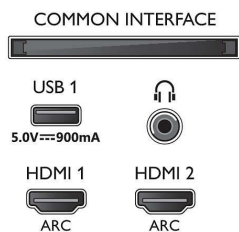

Connections

Side