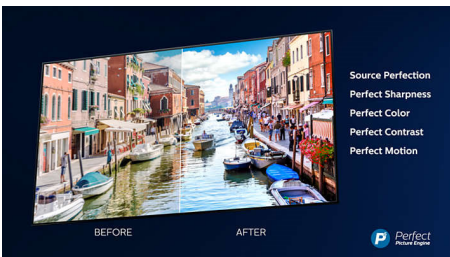

P5 Perfect Picture Engine

A Philips P5 Engine a kedvenc tartalmához méltó, ragyogó képeket biztosít. A részletek

észrevehetően nagyobb mélységérzetet nyújtanak. A színek élénkek, a bőrtónusok pedig természetesek. A kontraszt olyan éles, hogy minden részlet érzékelhető. A mozgás tökéletesen folyamatos.