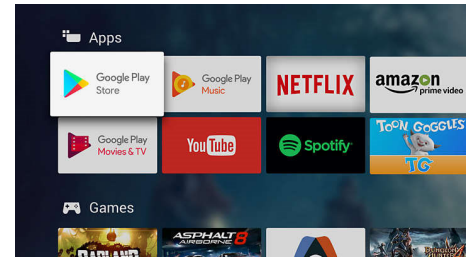

TV-s tartalom

A Google Play áruház és a Philips App galéria segítségével túlléphet a hagyományos TV-műsorokon. Válogasson online a megszámlálhatatlan film, TV-műsor, zene, alkalmazás és játék között. Még több élmény.

Hangvezérlés mesterséges intelligenciával.

Hanggal vezérelheti Philips Android TV-jét. Akár játszani szeretne, akár Netflixet nézni, vagy tartalmat és alkalmazásokat keresni a Google Play áruházban, csak mondja meg a TV-nek. A Google Segéd alkalmazással kompatibilis összes intelligens otthoni készülékét is vezérelheti, például szabályozhatja a lámpák fényerejét, vagy beállíthatja a termosztátot esti mozinézés közben – anélkül, hogy fel kellene kelnie a kanapéről. Vége azoknak az időknak, amikor folyton keresgélni kellett a TV-távvezérlőt. Ön most már a hangjával vezérelheti a Philips Smart TV-t Alexa-kompatibilis eszközökről, mint amilyen például az Amazon Echo. Bekapcsolhatja a TV-t, csatornát válthat, játékkonzolra kapcsolhat, és sok minden mást is megtehet az Alexa segítségével.

Átütő effektek

Kristálytisztá párbeszéd. Átütő effektek.

Kiegyenlített hangzás

Kiegyenlített hangzás a szélessávú hangszugárzókából.

Keskeny kivitel

Karcsú kivitel. Keskeny fémkeret és fém állvány.