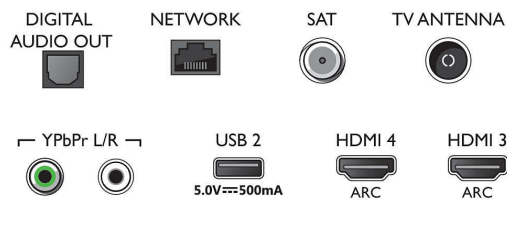

Bottom

Kiadás dátuma
2023-07-19

Verzió: 10.1.1

EAN: 87 18863 01909 2

© 2023 Koninklijke Philips N.V.
Minden jog fenntartva.

A műszaki adatok előzetes figyelmeztetés nélkül változhatnak. Minden védjegy a Koninklijke Philips N.V. céget, vagy az illető jogtulajdonost illeti

www.philips.com

* Az elektronikus műsorfüzet (EPG) és a tényleges megtekinthetőség (legfeljebb 8 napig) ország- és szolgáltatófüggő.

* Az elérhető Android alkalmazások országonként változnak. További részletekért látogassa meg a helyi Google Play áruházat.

* Éves energiafogyasztás kWh-ban – a televízió 365 napon át tartó, napi 4 órányi működtetéséhez szükséges áramfogyasztást alapul véve. A tényleges energiafogyasztás a televízió használati módjától függ.

* Az eszköz alkalmas a magyarországi földfelszíni, szabad hozzáférésű digitális televíziós műsorszórás vételére.

* A Philips TV Remote alkalmazás és a kapcsolódó funkciók a TV-típusok, szolgáltatók és országok, valamint az intelligens készülékek és operációs rendszerek függvényében változóak. További részletek: www.philips.com/TVRemoteapp.

* A Smart TV alkalmazás-kínálat TV-típusonként és országonként változik. További részletek: www.philips.com/smarrtv.

* USB felvétel csak digitális csatornákról készíthető, és előfordulhat, hogy a felvételeket korlátozza a műsorszórás másolásvédelme (CI+). Az egyes országokra és csatornákra eltérő korlátozások vonatkozhatnak.

* Kérjük, vegye figyelembe: lehet, hogy az Amazon alkalmazások nem mindig elérhetők az Ön országában. (Az Amazon alkalmazások jelenleg csak az Egyesült Királyságban, Németországban és Ausztriában biztosan hozzáférhetők.)

* A készüléknek csak bizonyos részei vagy alkotóelemei tartalmaznak ólmot, amelyek esetében az RoHS irányelv nem tartalmaz technológiai alternatívákat.

* A beépített Google Segéd szoftverfrissítésként érkezik majd a 2018-as gyártmányú Android TV-készülékekhez.