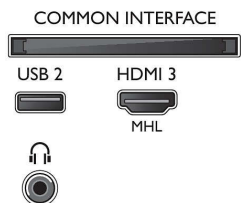

Connections

Side