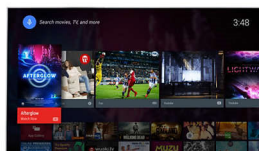

Četverojezgreni procesor i Android

Četverojezgreni procesor tvrtke Philips u kombinaciji sa snagom koju donosi Android pruža uzbudljiv doživljaj igranja. Sustav Android na televizoru omogućava vam navigaciju, pokretanje aplikacija i reprodukciju videozapisa

na način koji je izuzetno brz, intuitivan i zabavan.