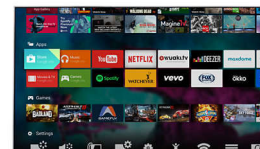

Televizijski sadržaj

Web-trgovina Google Play i galerija aplikacija tvrtke Philips prelaze granice tradicionalnog televizijskog programa kako bi vam stavile na raspolaganje veliku kolekciju filmova, televizijskih emisija, glazbe, aplikacija i igara na mreži. 16 GB proširive memorije znači da imate dovoljno prostora za pohranu svih omiljenih sadržaja i instaliranje još aplikacija.

Netflix Recommended TV

Netflix na mnoge načine mijenja doživljaj zabave, a to obuhvaća pružanje podrške inovacijama na uređajima koje koristite za gledanje televizijskih emisija i filmova. Kada na pametnom televizoru uočite logotip "Netflix Recommended TV", znat ćete da je taj televizor prošao strogi postupak ocjenjivanja zasnovan na čimbenicima koje članovi najviše cijene.

Pomno definiran zvuk

Pomno definiran zvuk iz tankih zvučnika. Uživajte u nevjerojatnim visokim i živopisnim srednjim tonovima iz brojnih mikro pogonskih jedinica koje su smještene u tanko kućište. Kada možete čuti svaki šapat, korak i škripanje poda, onda nije teško zamisliti koliko moćno će zvučati svaki sudar, pucanj i eksplozija. S basovima nismo radili kompromise; strateški smješteni stražnji zvučnici osiguravaju reprodukciju dubokih, bogatih tonova. Televizor zvuči dobro kao što i izgleda.