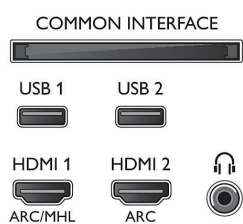

Izuzetno tanki 4K televizor sa sustavom Android TV
123 cm (49") 4K Ultra HD LED televizor, Četverojezgreni, 16 GB, proširiv, DVB T/C/T2/T2-HD/S/S2

49PUS7502/12

Specifikacije

Ambilight

- Ambilight značajke: Ugrađeni Ambilight+hue, Ambilight Music, Način rada za igre, Mogućnost prilagodbe boji zida, Način rada sa svjetlom za opuštanje
- Ambilight verzija: s 3 strane

Slika/Prikaz

- Omjer širine i visine: 16:9
- Veličina dijagonale zaslona (inč): 49 inča
- Dijagonala zaslona (u cm): 123 cm
- Zaslona: 4K Ultra HD LED

- Rezolucija zaslona: 3840 x 2160
- Svjetlina: 400 cd/m²
- Program za obradu slike: P5 Perfect Picture Engine
- Napredne značajke slike: Perfect Natural Motion, Micro Dimming Pro, Ultra Resolution, 2200 PPI
- Najveći omjer osvijetljenja: 65 %

Podržana rezolucija zaslona

- Računalni ulazi na HDMI1/2: do 4K UHD 3840 x 2160 pri 60 Hz
- Računalni ulazi na HDMI3/4: do 4K UHD 3840 x 2160 pri 30 Hz, do FHD 1920 x 1080 pri 60 Hz

- Videoulazi na HDMI1/2: do 4K UHD 3840 x 2160 pri 60 Hz
- Videoulazi na HDMI3/4: do FHD 1920 x 1080 pri 60 Hz, do 4K UHD 3840 x 2160 pri 30 Hz

Tuner / Prijem / Prijenos

- Digitalni televizor: DVB-T/T2/T2-HD/C/S/S2
- Reprodukcijski videozapisi: NTSC, PAL, SECAM
- Podrška za MPEG: MPEG2, MPEG4
- Vodič kroz programe*: Elektronički vodič kroz programe za 8 dana
- Indikator jačine signala

Connections

Side