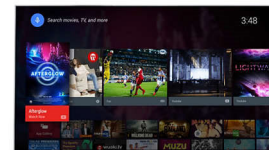

Quad Core + Android

Philips Quad Core-processoren samarbejder med Android-plattformen og leverer en spændende spiloplevelse. Med Android på TV'et kan du navigere rundt, starte apps og afspille videoer på en måde, der er superhurtig, superintuitiv og supersjov.