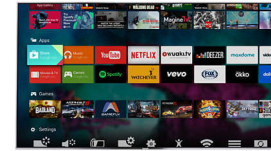

Televizijski sadržaj

Web-trgovina Google Play i galerija aplikacija tvrtke Philips prelaze granice tradicionalnog televizijskog programa kako bi vam stavile na raspolaganje veliku kolekciju filmova, televizijskih emisija, glazbe, aplikacija i igara na mreži. 16 GB proširive memorije znači da imate dovoljno prostora za pohranu svih omiljenih sadržaja i instaliranje još aplikacija.

Netflix Recommended TV

Netflix na mnoge načine mijenja doživljaj zabave, a to obuhvaća pružanje podrške inovacijama na uređajima koje koristite za gledanje televizijskih emisija i filmova. Kada na pametnom televizoru uočite logotip "Netflix Recommended TV", znat ćete da je taj televizor prošao strogi postupak ocjenjivanja zasnovan na čimbenicima koje članovi najviše cijene.

Pomno definiran zvuk

Pomno definiran zvuk iz tankih zvučnika. Uživajte u nevjerojatnim visokim i živopisnim srednjim tonovima iz brojnih mikro pogonskih jedinica koje su smještene u tanko kućište. Kada možete čuti svaki šapat, korak i škripanje poda, onda nije teško zamisliti koliko moćno će zvučati svaki sudar, pucanj i eksplozija. S basovima nismo radili kompromise; strateški smješteni stražnji zvučnici osiguravaju reprodukciju dubokih, bogatih tonova. Televizor zvuči dobro kao što i izgleda.