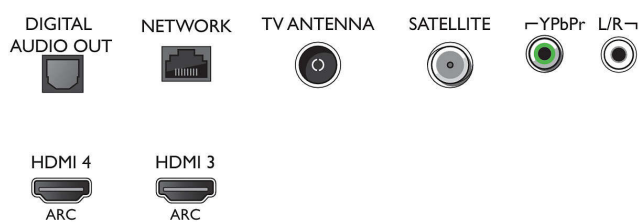

65OLED873/12

HDR10/ HLG

Tuner/ontvangst/transmissie

- Digitale TV: DVB-T/T2/T2-HD/C/S/S2
- Videoweergave: NTSC, PAL, SECAM
- MPEG-ondersteuning: MPEG2, MPEG4
- TV-programmagids*: Elektronische programmagids voor 8 dagen
- Signaalsterkte-indicator
- Teletekst: 1000 pagina's Hypertext
- HEVC-ondersteuning

Connections

Side

Bottom

Superslanke 4K UHD OLED Android TV

164 cm (65") Ambilight TV 4100 Picture Performance Index, HDR Perfect WCG 99%, P5 Perfect Picture Engine

Specificaties

Android TV

- Besturingssysteem (OS): Android TV™ 8 (Oreo)
- Vooraf geïnstalleerde apps: Google Play Movies*, Google Play Music*, Google Search, YouTube
- Geheugen (flash): 16 GB*, Uitbreidbaar via USB-opslag