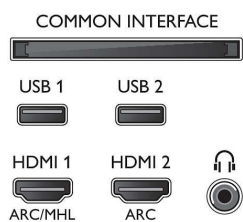

65OLED873/12

HDR10/ HLG

Tuner/ontvangst/transmissie

- Digitale TV: DVB-T/T2/T2-HD/C/S/S2
- Videoweergave: NTSC, PAL, SECAM
- MPEG-ondersteuning: MPEG2, MPEG4
- TV-programmagids*: Elektronische programmagids voor 8 dagen
- Signaalsterkte-indicator
- Teletekst: 1000 pagina's Hypertext
- HEVC-ondersteuning

Connections

Side

Bottom

Superslanke 4K UHD OLED Android TV

164 cm (65") Ambilight TV 4100 Picture Performance Index, HDR Perfect WCG 99%, P5 Perfect Picture Engine

Specificaties

Android TV

- Besturingssysteem (OS): Android TV™ 8 (Oreo)
- Vooraf geïnstalleerde apps: Google Play Movies*, Google Play Music*, Google Search, YouTube
- Geheugen (flash): 16 GB*, Uitbreidbaar via USB-opslag