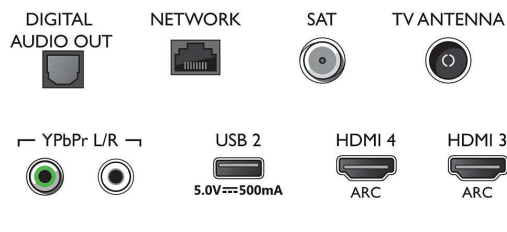

- Mellékelt elemek: 2 db AAA elem
- Mellékelt tartozékok: Jogi és biztonsági brosúra, Mini jack az L/R kábelhez, Mini-jack – YPbPr átalakító kábel, Hálózati tápkábel, Gyors üzembe helyezési útmutató (1 db), Távvezérlő, Asztali állvány

Connections

Side

Bottom

Kiadás dátuma
2023-07-19

Verzió: 4.0.1

EAN: 87 18863 02113 2

© 2023 Koninklijke Philips N.V.
Minden jog fenntartva.

A műszaki adatok előzetes figyelmeztetés nélkül változhatnak. Minden védjegy a Koninklijke Philips N.V. céget, vagy az illető jogtulajdonost illeti