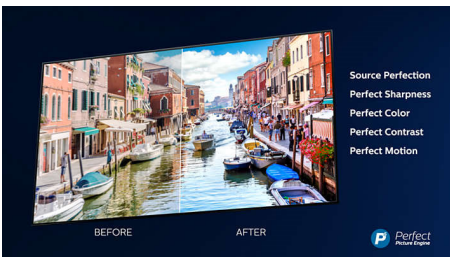

P5 Perfect Picture Engine

A Philips P5 Perfect Picture Engine a kedvenc tartalomnak megfelelő ragyogó képeket

biztosít. A részletek észrevehetően nagyobb mélységérzetet nyújtanak. A színek élénkek, a bőrtónusok pedig természetesek. A kontraszt olyan éles, hogy minden részlet érzékelhető. A mozgás pedig annyira folyamatos, hogy sosem téveszti szem elől a labdát, bármilyen gyors is a játék.