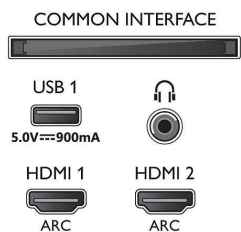

- Mellékelt elemek: 2 db AAA elem
- Mellékelt tartozékok: Jogi és biztonsági brosúra, Mini jack az L/R kábelhez, Mini-jack – YPbPr átalakító kábel, Hálózati tápkábel, Gyors üzembe helyezési útmutató (1 db), Távvezérlő, Asztali állvány

Szín és felület

- TV elülső rész: Halványezüst

Méretetek

- Készülék szélessége: 1119,8 mm
- Készülék magassága: 651,8 mm
- Készülék mélysége: 77,7 mm
- Termék tömege: 14,5 kg
- Készülék szélessége (állvánnyal együtt): 1119,8 mm
- Készülék magassága (állvánnyal együtt): 696,8 mm
- Készülék mélysége (állvánnyal együtt): 207,0 mm
- Termék tömege (+állvány): 16,1 kg
- Doboz szélessége: 1240,0 mm
- Doboz magassága: 850,0 mm
- Doboz mélysége: 174,0 mm
- Tömeg, a csomagolással együtt: 20,0 kg
- Állvány szélessége: 520,0 mm
- Állvány magassága: 45,0 mm
- Állvány mélysége: 251,5 mm
- Fali tartóval kompatibilis: 300 x 200 mm

Connections

Side

Bottom

Kiadás dátuma
2023-07-19

Verzió: 4.0.1

EAN: 87 18863 02113 2

© 2023 Koninklijke Philips N.V.
Minden jog fenntartva.

A műszaki adatok előzetes figyelmeztetés nélkül változhatnak. Minden védjegy a Koninklijke Philips N.V. céget, vagy az illető jogtulajdonost illeti