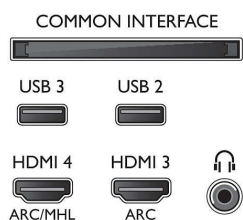

Specifikacije

Ambilight

- Funkcije Ambilight: Vgrajena osvetlitev Ambilight+Hue, Ambilight Music, Način igre, Prilagoditev barvi stene, Način za salonsko vzdušje
- Različica Ambilighta: 3-stranska

Slika/zaslon

- Razmerje stranic: 16 : 9
- Velikost diagonale zaslona (v palcih): 55 palec
- Velikost diagonale zaslona (cm): 139 cm
- Zaslon: LED-televizor 4K Ultra HD
- Ločljivost zaslona: 3840 x 2160

- Svetlost: 400 cd/m²
- Slikovni procesor: Pixel Precise Ultra HD
- Izboljšava slike: Micro Dimming Pro, Izjemno visoka ločljivost, Perfect Natural Motion
- Razmerje najvišje svetilnosti: 65 %

Podprta ločljivost zaslona

- Računalniški vhodi na priključku HDMI1/2: do 4K UHD 3840 x 2160 pri 60 Hz
- Računalniški vhodi na priključku HDMI3/4: do 4K UHD 3840 x 2160 pri 30 Hz, do FHD 1920 x 1080 pri 60 Hz

- Video vhodi na priključku HDMI1/2: do 4K UHD 3840 x 2160 pri 60 Hz
- Video vhodi na priključku HDMI3/4: do FHD 1920 x 1080 pri 60 Hz, do 4K UHD 3840 x 2160 pri 30 Hz

Sprejemnik/sprejem/prenos

- Digitalni televizor: DVB-T/T2/T2-HD/C/S/S2
- Predvajanje videa: NTSC, PAL, SECAM
- Podpora za MPEG: MPEG2, MPEG4
- Programski TV-vodnik*: 8-dnevni elektronski vodnik po programih

Connections

Side