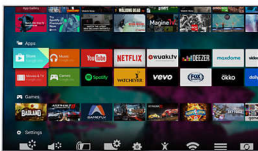

TV-vsebine

Trgovina Google Play in galerija aplikacij Philips nudita več kot običajen televizor: prinašata vam obsežno spletno zbirko filmov, TV-oddaj, glasbe, aplikacij in iger. V velik, 16 GB razširljiv pomnilnik lahko shranite vso svojo priljubljeno vsebino in namestite še več aplikacij.

Pixel Precise Ultra HD

PixelPrecise
ULTRA HD

S televizorjem 4K Ultra HD lahko uživate v vseh podrobnostih. Philipsova tehnologija Pixel Precise Ultra HD vhodno sliko pretvori v sliko ločljivosti UHD. Uživate v tekoči in ostri sliki izjemnega kontrasta. Slika ima globlje črne in izrazitejše bele odtenke, živahne barve in naravne kožne odtenke – vedno in iz vsakega vira.