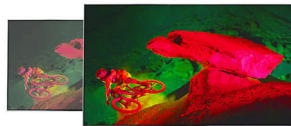

Premium Color

Philips Premium Color vključuje barvno lestvico s širokim barvnim obsegom, ki je izboljšana za 85 % z obdelavo 4 bilijonov barv. Zaradi močno izboljšane ločljivosti in čudovito nasičenih barv boste pozabili, da gledate zaslon.