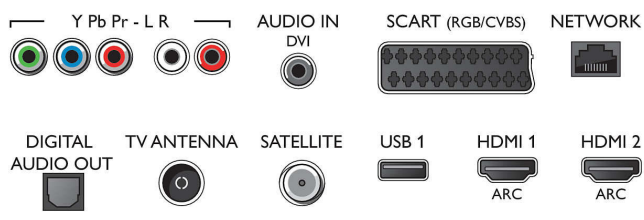

Specifikacije

Ambilight

- Funkcije Ambilight: Vgrajena osvetlitev Ambilight+Hue, Ambilight Music, Način igre, Prilagoditev barvi stene, Način za salonsko vzdušje
- Različica Ambilighta: 3-stranska

Slika/zaslon

- Razmerje stranic: 16 : 9
- Velikost diagonale zaslona (v palcih): 55 palec
- Velikost diagonale zaslona (cm): 139 cm
- Zaslon: LED-televizor 4K Ultra HD
- Ločljivost zaslona: 3840 x 2160

- Svetlost: 400 cd/m²
- Slikovni procesor: Pixel Precise Ultra HD
- Izboljšava slike: Micro Dimming Pro, Izjemno visoka ločljivost, Perfect Natural Motion
- Razmerje najvišje svetilnosti: 65 %

Podprta ločljivost zaslona

- Računalniški vhodi na priključku HDMI1/2: do 4K UHD 3840 x 2160 pri 60 Hz
- Računalniški vhodi na priključku HDMI3/4: do 4K UHD 3840 x 2160 pri 30 Hz, do FHD 1920 x 1080 pri 60 Hz

- Video vhodi na priključku HDMI1/2: do 4K UHD 3840 x 2160 pri 60 Hz
- Video vhodi na priključku HDMI3/4: do FHD 1920 x 1080 pri 60 Hz, do 4K UHD 3840 x 2160 pri 30 Hz

Sprejemnik/sprejem/prenos

- Digitalni televizor: DVB-T/T2/T2-HD/C/S/S2
- Predvajanje videa: NTSC, PAL, SECAM
- Podpora za MPEG: MPEG2, MPEG4
- Programski TV-vodnik*: 8-dnevni elektronski vodnik po programih

Connections

Side

Rear