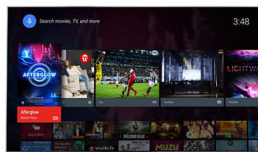

Štirijednik in Android

Procesor Philips Quad Core skupaj z močjo OS Android zagotavlja vznemirljivo izkušnjo

igranja. OS Android v televizorju vam poleg tega omogoča izjemno hitro, intuitivno in zabavno krmarenje, odpiranje aplikacij in predvajanje videov.

Nagnjeno sredinsko stojalo

Za nagnjeno sredinsko stojalo smo izbrali prefinjeno visokosijajno srebrno površino, ki smo jo dopolnili z izjemno tankim ukrivljenim vratom, da smo ustvarili zasnovano televizorja, ki čudovito dopolni vsako sodobno opremo prostora.