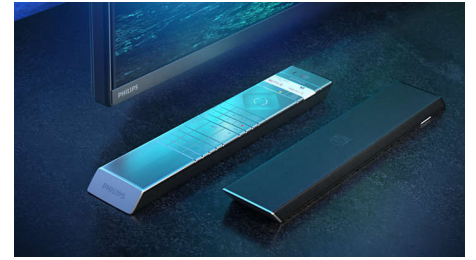

# OLED+

The difference is real.

Et Philips 4K UHD OLED+ TV er kompatibelt med alle større HDR-formater. Uanset om det er en serie, du bare skal se, eller det nyeste spil, vil hver scene være spækket med flotte detaljer. Hvis du ser eller spiller i et lyst rum, justerer TV'et automatisk billedet, så det stadig ser fantastisk ud.

### Førsteklasses materialer.

Førsteklasses materialer gør hele forskellen for dette OLED+ TV. Højttalergitteret i micro-mesh er dækket af Kvadrats akustisk transparente højttalerstof i uldblending, som gør, at lyden kan strømme frit ud i rummet. Den baggrundsbelyste fjernbetjening har en finish i blødt, bæredygtigt Muirhead-læder.