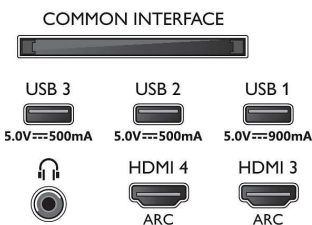

Connections

Side