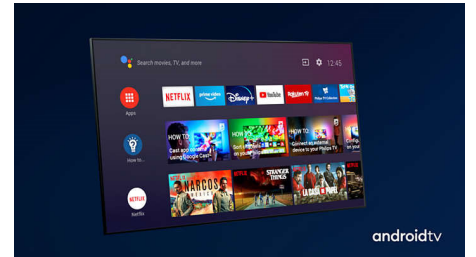

Ganske enkelt smart. Android TV

Dit Philips Android TV giver dig det indhold, du ønsker – når du ønsker det. Du kan tilpasse startskærmen til at vise dine foretrukne apps, så det er nemt at begynde at streame film og programmer, du elsker. Eller fortsætte, hvor du slap.