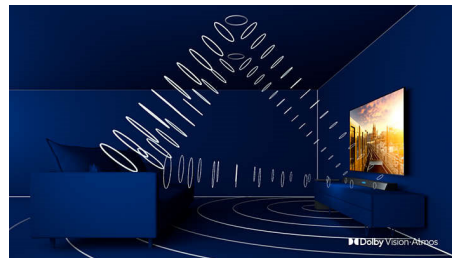

Dolby Vision + Dolby Atmos

Podrška za vrhunske audio i video formate kompanije Dolby znači da će HDR sadržaj koji gledate izgledati i zvučati izvanredno. Uživaćete u slici koja odražava originalne namere režisera i doživeti prostorni zvuk sa pravom jasnoćom i dubinom.

75PML9636/12