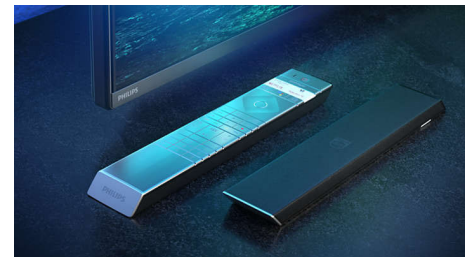

Vrhunski materijali

Svaki deo ovog televizora ima vrhunski izgled i pruža vrhunski doživljaj. Brušeni i polirani srebrni metalni okvir. Pod uglom postavljen modul sa zvučnicima presvučen Kvadrat tkaninom. Daljinski upravljač sa poleđinom od meke kože sa teksturom. Zašto biste pristali na bilo šta manje?