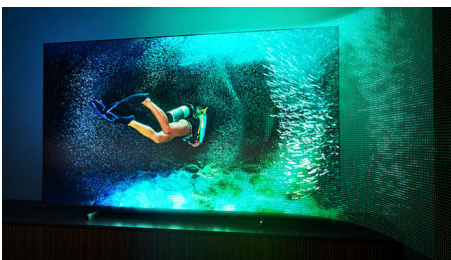

Mini LED TV

Vaš Philips Mini LED TV podržava sve glavne HDR formate i daje zaista impresivnu sliku kao na velikom ekranu, sa dubokim nijansama crne

i živopisnim bojama. Preko hiljadu inteligentnih zona pozadinskog osvetljenja nezavisno se prigušuju ili posvetljuju radi pružanja izuzetno oštrog kontrasta i pravog doživljaja dubine.