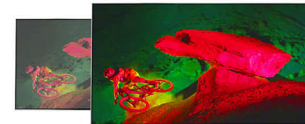

Premium Color

Philipsin Premium Color yhdistää 85 % paremman värialueen ja 4 miljoonan värin käsittelyn. Uskomaton värintarkkuus ja värikylläisyys tekevät kuvasta niin realistisen, että saatat unohtaa katsovasi televisiota.