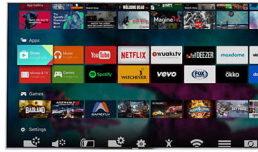

TV-sisältö

Google Play Store ja Philipsin sovellusgalleria laajentavat television viihdevalikoimaa: verkosta löydät valtavan valikoiman elokuvia, TV-ohjelmia, musiikkia, sovelluksia ja pelejä. 16 Gt:n vakiomuisti on laajennettavissa ja tarjoaa reilusti tallennustilaa sovelluksille ja muulle sisällölle.

Metallinen kaarijalusta

Ihastu avoimen kaarijalustan ajattomaan kauneuteen. Ohuissa jaloissa ja pelkistetyssä arkkitehtonisessa muotoilussa on juuri sopivasti kaarevuutta. Tumma kromipinta viimeistelee elegantin ulkoasun.