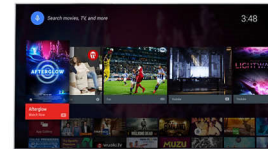

Quad Core -suoritin ja Android-käyttäjärjestelmä

Philips Quad Core -suoritin ja Android-käyttäjärjestelmä tuottavat yhdessä jännittävän pelikokemuksen. Androidin ansiosta myös valikoissa liikkuminen, sovellusten avaaminen ja videoiden toistaminen on nopeaa, helppoa ja hauskaa.