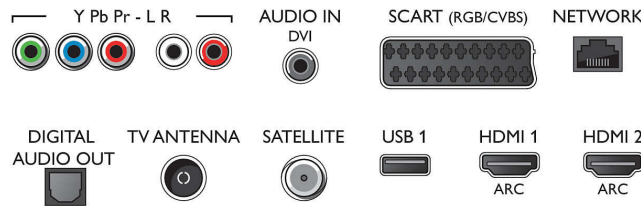

- Videon tuloliitännät, HDMI1/2: enintään 4K UHD 3 840 x 2 160, 60 Hz
- Videon tuloliitännät, HDMI3/4: enintään FHD 1 920 x 1 080, 60 Hz, enintään 4K UHD 3 840 x 2 160, 30 Hz

Virittin/vastaanotto/signaalinsiirto

- Digitaalitelevisio: DVB-T/T2/T2-HD/C/S/S2
- Videoisto: NTSC, PAL, SECAM
- MPEG-tuki: MPEG2, MPEG4
- TV-ohjelmaopas*: 8 päivän elektroninen ohjelmaopas

Connections

Side

Rear

Tekniset tiedot

- Signaalivoimakkuuden ilmaisin
- Teksti-tv: 1000 sivun Hyperteksti-tv
- HEVC-tuki