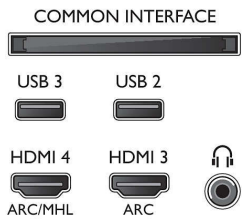

Tekniset tiedot

Ambilight

- Ambilight-ominaisuudet: Ambilight+hue vakiovarusteena, Ambilight Music, Pelitila, Mukautuu seinän väriin, Lounge-tila
- Ambilight-versio: 3 sivulla

Kuva/näyttö

- Kuvasuhde: 16:9
- Ruudun halkaisija (tuuma): 55 tuumaa
- Ruudun halkaisija (cm): 139 cm
- Näyttö: 4K Ultra HD LED
- Näytön resoluutio: 3840 x 2160

- Kirkkaus: 400 cd/m²
- Kuvatekniikka: Pixel Precise Ultra HD
- Kuvanparannus: Micro Dimming Pro, Ultra Resolution, Perfect Natural Motion
- Luminanssin huippuarvon suhde: 65 %

Tuettu näyttöresoluutio

- Tietokoneen tuloliitännät, HDMI1/2: enintään 4K UHD 3 840 x 2 160, 60 Hz
- Tietokoneen tuloliitännät, HDMI3/4: enintään 4K UHD 3 840 x 2 160, 30 Hz, enintään FHD 1 920 x 1 080, 60 Hz

- Videon tuloliitännät, HDMI1/2: enintään 4K UHD 3 840 x 2 160, 60 Hz
- Videon tuloliitännät, HDMI3/4: enintään FHD 1 920 x 1 080, 60 Hz, enintään 4K UHD 3 840 x 2 160, 30 Hz

Virittin/vastaanotto/signaalinsiirto

- Digitaalitelevisio: DVB-T/T2/T2-HD/C/S/S2
- Videoisto: NTSC, PAL, SECAM
- MPEG-tuki: MPEG2, MPEG4
- TV-ohjelmaopas*: 8 päivän elektroninen ohjelmaopas

Connections

Side