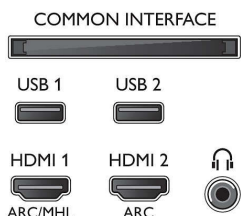

55PUS8503/12

Accessoires

- Meegleverde accessoires: Afstandsbediening, 2 AA-batterijen, Voedingskabel, Mini-aansluiting L/R-kabel, Mini-aansluiting YPbPr-kabel, Snelstartgids, Brochure met wettelijk verplichte informatie en veiligheidsgegevens, Tafelstandaard

Kleur en afwerking

- Voorzant TV: Metallic zilver

Afmetingen

- Breedte van het apparaat: 1234,8 mm
- Hoogte van het apparaat: 741,3 mm
- Diepte van het apparaat (met standaard): 48,3 mm
- Gewicht van het product: 20,7 kg
- Breedte van het apparaat (met standaard): 1234,8 mm
- Hoogte van het apparaat (met standaard): 787,0 mm
- Diepte van het apparaat (met standaard): 251,6 mm
- Gewicht (incl. standaard): 23,1 kg
- Breedte van de doos: 1360 mm
- Hoogte van de doos: 890 mm
- Diepte van de doos: 160 mm
- Gewicht (incl. verpakking): 80,7 kg
- Geschikt voor wandmontage: 300 x 200 mm
- Breedte TV-standaard: 517,7 mm

Connections

Side

Bottom

Publicatiedatum
2023-07-22

Versie: 11.0.1

EAN: 87 18863 01522 3

© 2023 Koninklijke Philips N.V.
Alle rechten voorbehouden.

Specificaties kunnen zonder voorafgaande kennisgeving worden gewijzigd. Handelsmerken zijn het eigendom van Koninklijke Philips N.V. en hun respectieve eigenaren.