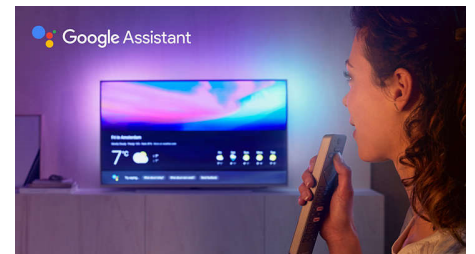

Google Assistant ingebouwd

Bedien uw Philips Android TV met uw stem. Wilt u gamen, Netflix kijken of content en apps zoeken in de Google Play Store? Vraag het uw televisie. U kunt ook alle met Google Assistant compatibele Smart Home-apparaten met uw stem bedienen, om op een filmavondje bijvoorbeeld de lampen te dimmen en de thermostaat in te stellen, zonder van de bank te komen.

SoundBar van 45 W

Naar voren gerichte SoundBar van 45 W

Triple Ring-technologie

De verbeterde Triple Ring-technologie van Philips biedt betere beweging van de luidsprekers in onze subwoofers. En meer beweging betekent meer power! Zo geniet u van een sterk, rijk basgeluid, zelfs in een slanke Philips-TV.