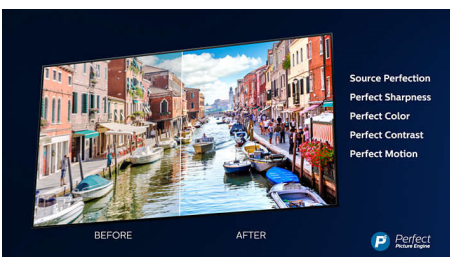

P5 Perfect Picture dzinis

Philips P5 dzinis nodrošina perfekti dzidrus attēlus, kas ir tikpat izcili, kā jūsu iecienītais

saturs. Ievērojami lielāks detalizācijas dziļums. Izteismīgas krāsas un dabiski ādas toni. Nepārspējami dzidrais kontrasts ļauj jums izbaudīt ikvienu attēla detaļu. Videoattēls ir nevainojami vienmērīgs.