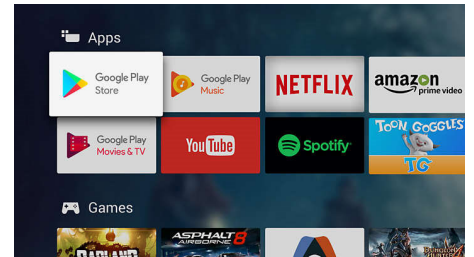

TV saturs

Ar Google Play Store un Philips aplikāciju galeriju jūs varat iegūt vairāk, nekā piedāvā tradicionālās TV programmas. Pieklūstiet tiešsaistē neierobežotam filmu, televīzijas raidījumu, mūzikas, aplikāciju un spēļu klāstam. Vēl vairāk iespēju.

MI balss vadība.

Vadiet savu Philips Android televizoru ar balsi. Vai vēlaties spēlēt spēles, skatīties Netflix vai meklēt saturu un lietotnes Google Play veikalā? Vienkārši pasakiet savam televizoram. Jūs varat vadīt arī visas ar Google Assistant saderīgas viedās mājas ierīces, piemēram, aptumšot apgaismojumu vai iestatīt termostatu filmu vakarā – nemaz nepametot dīvānu. Laiks, kad jāmeklē televizora pults, ir pagājis. Tagad jūs varat izmantot balsi, lai vadītu savu Philips viedo televizoru, izmantojot ierīces, kurās iespējots pakalpojums Alexa, piemēram Amazon Echo. Ar Alexa jūs varat ieslēgt televizoru, pārslēgt kanālu, pārslēgties uz spēļu konsoli un daudz ko citu.

Izteikti efekti

Skaidrs, dzidrs dialogs. Izteikti efekti.

Labi balansēta skaņa

Labi balansēta skaņa no pilna diapazona skaļruņiem.

Kompakts dizains

Slaidis dizains. Tīva metāla ekrāna apmale un metāla grozāms statīvs