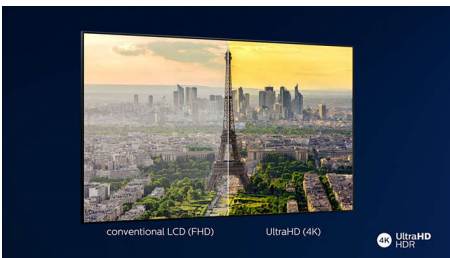

4K UHD

Spilgts 4K LED televizors. Dzīvīgs HDR attēls. Plūstošas kustības. Philips 4K UHD televizors atdzīvina saturu, nodrošinot bagātīgas krāsas un skaidru kontrastu. Attēliem ir lielāks dziļums, un kustības ir plūstošas. Filmas, raidījumi, spēles un cits saturs izskatās brīnišķīgi, neatkarīgi no tā avota.