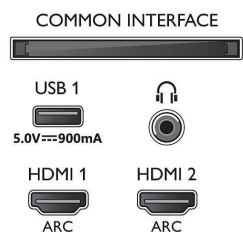

4K UHD LED Android TV

126 cm (50") Ambilight TV Attēla kvalitātes indekss 1700, HDR 10+, P5 Perfect Picture dzinis

50PUS7334/12

Specifikācijas

Ambilight

- Ambilight funkcijas: Iebūvēts Ambilight+Hue, Ambilight Music, Spēļu režīms, Pielāgošanās sienas krāsai, Lounge režīms
- Ambilight versija: Trīspusēja

Attēls/displejs

- Malu attiecība: 16:9
- Ekrāna diagonāles garums (metriskajā sistēmā): 126 cm
- Displejs: 4K Ultra HD LED

- Paneļa izšķirtspēja: 3840x2160
- Attēlu programma: P5 Perfect Picture dzinis
- Attēla uzlabošana: Ultra Resolution, Micro Dimming Pro, 1700 ppi, Dolby Vision, HDR10+
- Ekrāna diagonāles garums (collas): 50 collas

Atbalstītā displeja izšķirtspēja

- Datora ievades visiem HDMI: HDR atbalsts, HDR10/ HLG, līdz 4K UHD 3840x2160 pie 60 Hz
- Video ievades visiem HDMI: līdz 4K UHD 3840x2160 pie 60 Hz, HDR atbalsts, HDR10/HLG

(Hybrid Log Gamma), HDR10+/Dolby Vision

Uztvērējs/uztveršana/pārraide

- Digitālā TV: DVB-T/T2/T2-HD/C/S/S2
- Video atskaņošana: NTSC, PAL, SECAM
- MPEG atbalsts: MPEG2, MPEG4
- TV pārraīžu ceļvedis*: 8 dienu elektroniskā TV programma
- Signāla stipruma indikators
- Teleteksts: 1000 lapu hiperteksts
- HEVC atbalsts

Connections

Side