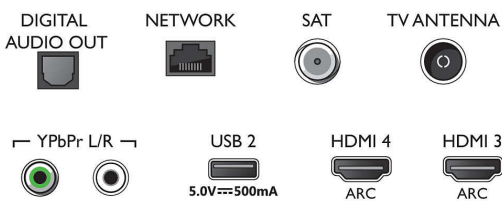

Attēls/displejs

- Malu attiecība: 16:9
- Ekrāna diagonāles garums (metriskajā sistēmā): 126 cm
- Displejs: 4K Ultra HD LED

- Paneļa izšķirtspēja: 3840x2160
- Attēlu programma: P5 Perfect Picture dzinis
- Attēla uzlabošana: Ultra Resolution, Micro Dimming Pro, 1700 ppi, Dolby Vision, HDR10+
- Ekrāna diagonāles garums (collas): 50 collas

(Hybrid Log Gamma), HDR10+/Dolby Vision

Uztvērējs/uztveršana/pārraide

- Digitālā TV: DVB-T/T2/T2-HD/C/S/S2
- Video atskaņošana: NTSC, PAL, SECAM
- MPEG atbalsts: MPEG2, MPEG4
- TV pārraīžu ceļvedis*: 8 dienu elektroniskā TV programma
- Signāla stipruma indikators
- Teleteksts: 1000 lapu hiperteksts
- HEVC atbalsts

Connections

Side

Bottom

Specifikācijas

Android TV

- OS: Android TV™ 9 (Pie)
- Iepriekš instalētās aplikācijas: Google Play Movies*, Google Play Music*, Google Search, YouTube
- Atmiņas izmērs (zibatmiņa): 16 GB*