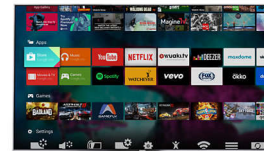

ТВ съдържание

Магазинът на Google Play и галерията с приложения на Philips ви дават повече от традиционното ТВ програмиране, за да ви осигурят голяма онлайн колекция от филми, телевизия, музика, приложения и игри. 16 GB разширяема памет ви дава предостатъчно място за съхраняване на любимото ви съдържание и инсталиране на още приложения.

Обработване на звук

Повеи на вятъра, падащо на земята листо, шумът от свистенето на гуми по ветровит път – малките подробности правят картината да изглежда жива. Обработването на звук на Philips съчетава тези детайли с безкомпромисна яснота на звуците. Чуйте всичко точно както е предвидил режисьорът, като звуците се съчетават със студийно качество, което поддържа оригиналното аудио съдържание и подобрява звука, когато е необходимо. Дълбоките басы, ясният диалог и невероятната точност са само началото.

DTS HD Premium Sound

Чудесните високоговорители за телевизор се нуждаят от мощна система за обработка, която запазва чистотата на оригиналното аудиосъдържание. Превъзходният DTS HD звук е разработен да осигурява изживяването, което потребителите очакват от звуковата обработка от висок клас: завладяващ съраунд звук с дълбоки, богати басы и кристално ясен диалог, който се възпроизвежда при максимална сила на звука и без промени, изрязване или изкривяване.