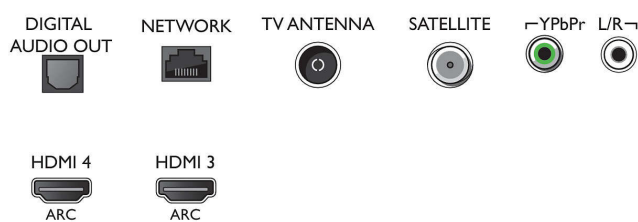

Поддържана разделителна способност на дисплея

- Компютърни входове на HDMI 1/2: до 4K UHD

- 3840 x 2160 при 60 Hz
- Компютърни входове на HDMI3/4: до 4K UHD 3840 x 2160 при 30 Hz, до FHD 1920 x 1080 при 60 Hz
- Видео входове на HDMI1/2: до 4K UHD 3840 x 2160 при 60 Hz
- Видео входове на HDMI3/4: до FHD 1920 x 1080 при 60 Hz, до 4K UHD 3840 x 2160 при 30 Hz

Тунер / Приемане / Предаване

- Цифров телевизор: DVB-T/T2/T2-HD/C/S/S2
- Възпроизвеждане на видео: NTSC, PAL, SECAM

Connections

Side

Bottom

Спецификации

- Поддръжка на MPEG: MPEG2, MPEG4
- Телевизионен справочник на програмите*: Електронен справочник на програмите за 8 дни
- Индикатор за силата на сигнала
- Телетекст: 1000 страници Hypertext
- HEVC поддръжка