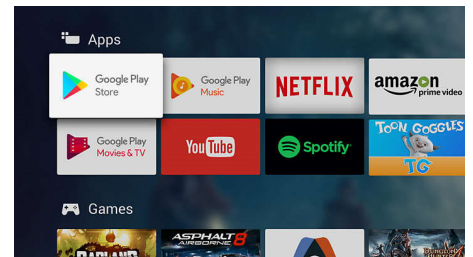

Televizijski sadržaj

Prijedite granicu tradicionalnog televizijskog emitiranja uz Google Play Store i Philips App Gallery. Uživajte u nepresušnom izvoru filmova, televizijskih emisija, glazbe, aplikacija i igara na internetu. Više sadržaja koji će vam se svidjeti.

16 GB proširive memorije

16 GB proširive memorije znači da ćete imati dovoljno prostora za spremanje svih sadržaja koje volite i instaliranje dodatnih aplikacija.

DTS HD Premium Sound

DTS HD Premium Suite omogućuje najnapredniju obradu zvuka za bolji zvuk iz zvučnika. Budući da je sačuvana čistoća originalnog sadržaja, uživati ćete u prožimajućem zvuku, dubokom basu i kristalno čistim dijalogima bez ikakvih promjena u glasnoći, rezanju signala ili izobličenju.