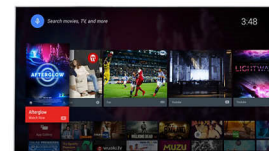

Quad Core + Android

Philips Quad Core-processoren samarbejder med Android-plattformen og leverer en spændende spiloplevelse. Med Android på TV'et kan du navigere rundt, starte apps og afspille videoer på en måde, der er superhurtig, superintuitiv og supersjov.