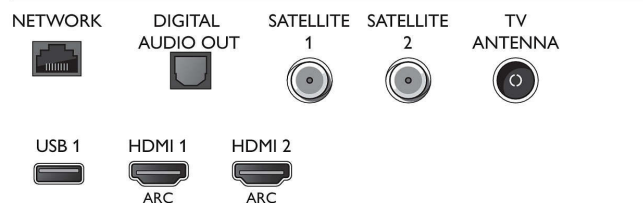

- Diagonal skærmstørrelse (metrisk): 139 cm
- Display: 4K Ultra HD LED
- Panelopløsning: 3840x2160
- Picture engine: Perfect Pixel Ultra HD
- Billedforbedring: Ekstra høj opløsning, Perfect Natural Motion, Micro Dimming Premium
- Maksimalt luminansforhold: 65 %

Understøttet skærmopløsning

- Computerindgange på alle HDMI: op til 4K UHD 3840 x 2160 @ 60 Hz
- Videoindgange på alle HDMI: op til 4K UHD 3840 x 2160 ved 60 Hz

Tuner/modtagelse/transmission

- Digital TV: DVB-T/T2/T2-HD/C/S/S2
- Videoafspilning: NTSC, PAL, SECAM

Connections

Side

Rear

Specifikationer

- MPEG-support: MPEG-2, MPEG-4
- TV-programoversigt*: 8 dages elektronisk programguide
- Signalstyrke-indikation
- HEVC-understøttelse

Android TV

- OS: Android™ 6.0 (Marshmallow)
- Forudinstallerede apps: Google Play Film*, Google Play Musik*, Google-søgning, YouTube
- Hukommelsesstørrelse (Flash): 16 GB*, kan udvides via USB-lagerenhed