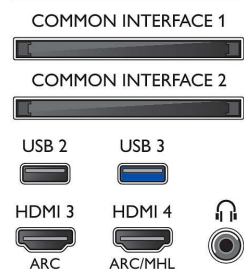

Specifikationer

Ambilight

- Ambilight-funktioner: Indbygget Ambilight+hue, Ambilight-musik, Spil-tilstand, Tilpasning til vægfarve, Lounge-tilstand
- Ambilight-version: 3-sidet

Billede/display

- Billedformat: 16:9
- Diagonal skærmstørrelse (tommer): 55 tommer

- Diagonal skærmstørrelse (metrisk): 139 cm
- Display: 4K Ultra HD LED
- Panelopløsning: 3840x2160
- Picture engine: Perfect Pixel Ultra HD
- Billedforbedring: Ekstra høj opløsning, Perfect Natural Motion, Micro Dimming Premium
- Maksimalt luminansforhold: 65 %

Understøttet skærmopløsning

- Computerindgange på alle HDMI: op til 4K UHD 3840 x 2160 @ 60 Hz
- Videoindgange på alle HDMI: op til 4K UHD 3840 x 2160 ved 60 Hz

Tuner/modtagelse/transmission

- Digital TV: DVB-T/T2/T2-HD/C/S/S2
- Videoafspilning: NTSC, PAL, SECAM

Connections

Side

Rear

Specifikationer

- MPEG-support: MPEG-2, MPEG-4
- TV-programoversigt*: 8 dages elektronisk programguide
- Signalstyrke-indikation
- HEVC-understøttelse

Android TV

- OS: Android™ 6.0 (Marshmallow)
- Forudinstallerede apps: Google Play Film*, Google Play Musik*, Google-søgning, YouTube
- Hukommelsesstørrelse (Flash): 16 GB*, kan udvides via USB-lagerenhed