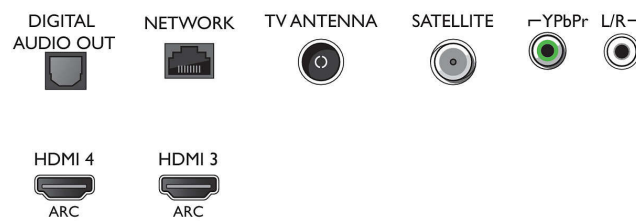

Android TV

- OS: Android™ 6.0 (Marshmallow)

Connections

Side

Bottom

Android TV OLED 4K UHD extrem de subțire

Televizor Ambilight de 139 cm (55") Picture Performance Index 3800, HDR perfect WCG 99 %, P5 Perfect Picture Engine

Specificații

- Aplicații preinstalate: Filme Google Play*, Muzică Google Play*, Căutare Google, YouTube
- Dimensiune memorie (Flash): 16 GB*, extensibil prin stocare USB

Caracteristici Smart TV

- Interacțiune cu utilizatorul: SimplyShare
- TV interactiv: HbbTV
- Program: Pauză TV, Înregistrare USB*
- Aplicații SmartTV*: Magazine video online, Deschide browserul de internet, Social TV, Televiziune la cerere, YouTube
- Ușor de instalat: Autodetectare dispozitive Philips, Expert de conectare dispozitiv, Expert de instalare rețea, Expert de configurare a setărilor
- Ușurință în utilizare: Buton de meniu inteligent, Manual de utilizare pe ecran
- Upgrade al firmware-ului: Expert pentru upgrade-ul automat al firmware-ului, Posibilitate de upgrade al firmware-ului prin USB, Upgrade de firmware online
- Ajustări format ecran: Umplere ecran, Potrivire la ecran, Înainte - Schimbare, Zoom, extindere
- Aplicația Philips TV Remote*: Aplicații, Canale, Control, NowOnTV, Ghid TV, Video la cerere
- Telecomandă: cu tastatură