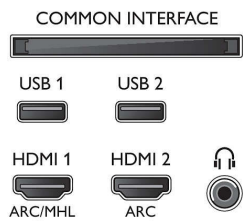

Android TV OLED 4K UHD extrem de subțire

Televizor Ambilight de 139 cm (55") Picture Performance Index 3800, HDR perfect WCG 99 %, P5 Perfect Picture Engine

Specificații

Ambilight

- Funcții Ambilight: Ambilight + Hue integrat, Muzică Ambilight, Mod Joc, Adaptare la culoarea peretelui, Mod Lounge
- Versiune Ambilight: pe 3 laturi

Imagine/Ecran

- Raport lungime/lățime: 16:9
- Dimensiune diagonală ecran (inchi): 55 inch
- Dimensiune diagonală ecran (metric): 139 cm
- Afișaj: OLED 4K Ultra HD
- Rezoluție panou: 3840 x 2160

- Procesor de imagine: Procesor P5 Perfect Picture
- Îmbunătățiri ale imaginii: Perfect Natural Motion, Ultra rezoluție, Micro Dimming Perfect, 3800 PPI
- Raport de luminanță de vârf: 65 %

Rezoluție de afișare acceptată

- Intrări pentru computer pe toate dispozitivele HDMI: până la 4K UHD 3840 x 2160 la 60 Hz
- Intrări video pe toate dispozitivele HDMI: până la 4K UHD 3840 x 2160 la 60 Hz

55POS9002/12

Tuner/Recepție/Transmisie

- TV digital: DVB-T/T2/T2-HD/C/S/S2
- Redare video: NTSC, PAL, SECAM
- Acceptă MPEG: MPEG2, MPEG4
- Ghid de programe TV*: Ghid electronic de programe (8 zile)
- Indicator putere semnal
- Teletext: Hipertext - 1000 pagini
- Acceptă HEVC

Android TV

- OS: Android™ 6.0 (Marshmallow)

Connections

Side