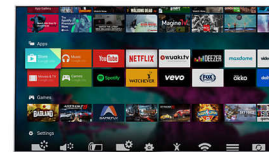

Conținut TV

Magazinul Google Play și galeria de aplicații Philips merg mai departe de programarea TV tradițională, pentru a-ți aduce o colecție online amplă de filme, televiziune, muzică, aplicații și jocuri. 16 GB de memorie extensibilă înseamnă că există suficient spațiu pentru conținutul tău preferat și pentru a instala mai multe aplicații.

Televizor recomandat de Netflix

Netflix schimbă în multe moduri experiența de divertisment, ajutând inclusiv la dezvoltarea de inovații pe dispozitivele pe care le folosești pentru a viziona filme și emisiuni TV. Atunci când vezi sigla „Televizor recomandat de Netflix” pe un televizor inteligent, ai garanția că a trecut de un proces de evaluare riguros bazat pe criteriile cele mai importante pentru utilizatori.